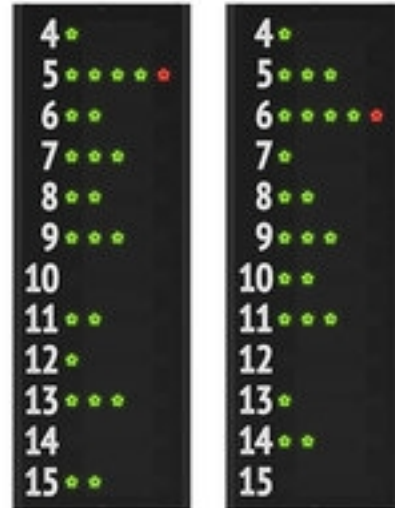

FC12A1 (Art.30499-30)

Par de paneles laterales (módulos laterales) que permiten visualizar el dorsal y las faltas de los 12 jugadores de los 2 equipos.

Indicados para baloncesto (basketball).

Estos paneles se instalan a los lados del marcador central de la serie FC, excepto el marcador FC50H15 (art. 3045015).

Pueden ser adquiridos **junto** con el marcador central o **sucesivamente**.

Funciones visualizadas para cada jugador (12 jugadores por equipo):

Número dorsal del jugador: [4-15], dígitos fijos no programables, altura dígitos 8.3cm.

Faltas: [4 puntos luminosos verdes + 1 rojo], diámetro 2,5cm.

Características técnicas de los 2 paneles:

- **Dimensiones y peso:** 50x143x9cm, 11,5kg.
- **Distancia y ángulo de visión:** 30m, 150 grados.
- **No requiere protección frontal.** Es conforme a la norma DIN 18032-3 y UNI 9554:1989 "Ensayo de resistencia al impacto de la pelota". Además de ahorrarse la protección supletoria, la visión no se ve alterada en absoluto y el acceso al tablero está facilitado. [YouTube video](#)
- Aprobado por la **FIBA (info, certificado FIBA)**.
- **Fácil instalación.** Instrucciones técnicas en 5 idiomas. Dotado de estribos para fijarlo a la pared.
- **Dotado de cable** para conectarlo al marcador central.
- **Caja robusta** de aluminio pintado con polvo. Panel frontal de policarbonato antirreflejo.
- **Tarjetas de visualización de fácil acceso frontal,** realizadas con Leds de tecnología SMD de ángulo ancho y alta calidad, ide duración media 100.000 horas!
- **Consola de mando** (no incluida). El control se hace a través de la Consola de mando (véase ACCESORIOS) del marcador central.
- **Garantía:** 2 años ([info](#)).

ACCESORIOS (no incluidos):

- **Consola de mando del tablero:** [Art.308-01 Console-700](#)
Consola multideporte de pantalla táctil para manejar fácilmente marcadores electrónicos de las series FC, FS, FW, TM, FOS. Funcionamiento por radio o por cable. Batería interna de 14 horas de duración media.