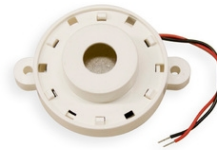

## Piezas repuesto: Multi Timer - Speaker Timer - Archery Timer

Art.152-10  
**Multi Timer-Remote Control. Telemando a rayos infrarrojos para Multi/Speaker/Archery-Timer**  
Dimensiones: 4,9x11x2,2cm. - Peso: 0.17kg.

---

Art.0430-0360C  
**...Tarjeta FAV.9506B para telemando de FIGHT-TIMER**  
Pieza de recambio para art.150-02  
Dimensiones: 5x3,9cm. - Peso: 0.017kg.

---

Art.R340  
**Frontal gris para PLAY6, PLAY8, etc.**  
Pieza de recambio  
Dimensiones: 51x15x2,1cm. - Peso: 0.286kg.

---

Art.R325  
**KIT de plásticas para recipiente tipo PLA6, PLAY8, etc.**  
Pieza de recambio  
Dimensiones: 56x19x4cm. - Peso: 0.84kg.

---

Art.905-06  
**Kit 2 cierres gris para maletín gris 60x40cm**  
Pieza de recambio  
Peso: 0.008kg.

---

Art.0048-0160  
**Zumbador (buzzer), 105db-30cm**  
Pieza de recambio  
Dimensiones: 4.5x6x3cm. - Peso: 0.02kg.

---