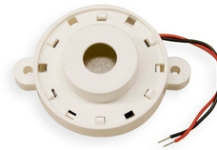

Piezas repuesto: Multi Timer - Speaker Timer - Archery Timer

Art.152-10
Multi Timer-Remote Control. Telemando a rayos infrarrojos para Multi/Speaker/Archery-Timer
Dimensiones: 4,9x11x2,2cm. - Peso: 0.17kg.

Art.0430-0360C
...Tarjeta FAV.9506B para telemando de FIGHT-TIMER
Pieza de recambio para art.150-02
Dimensiones: 5x3,9cm. - Peso: 0.017kg.

Art.R340
Frontal gris para PLAY6, PLAY8, etc.
Pieza de recambio
Dimensiones: 51x15x2,1cm. - Peso: 0.286kg.

Art.R325
KIT de plásticas para recipiente tipo PLA6, PLAY8, etc.
Pieza de recambio
Dimensiones: 56x19x4cm. - Peso: 0.84kg.

Art.905-06
Kit 2 cierres gris para maletín gris 60x40cm
Pieza de recambio
Peso: 0.008kg.

Art.0048-0160
Zumbador (buzzer), 105db-30cm
Pieza de recambio
Dimensiones: 4.5x6x3cm. - Peso: 0.02kg.
