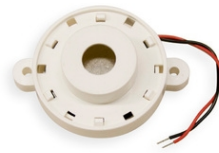

Art.0048-0160
Zumbador (buzzer), 105db-30cm
Pieza de recambio
Dimensiones: 4.5x6x3cm. - Peso: 0.02kg.