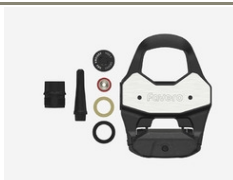

Los precios mostrados en este sitio no incluyen IVA o gastos de exportación.

Art.773-30-20 **EUR 49.00**
Assioma PRO RL | Cuerpo pedal izquierdo

Este artículo incluye:

- 1x cuerpo de pedal izquierdo para Assioma PRO RL
- 1x end cap
- 1x screw cap
- 1x sello de aceite
- 1x arandela axial
- 1x kit engrasado (art 773-00-37)

Art.773-30-21 **EUR 49.00**
Assioma PRO RL | Cuerpo pedal derecho

Este artículo incluye:

- 1x cuerpo de pedal derecho para Assioma PRO RL
- 1x end cap
- 1x screw cap (con anillo rojo)
- 1x sello de aceite
- 1x arandela axial
- 1x kit engrasado (art 773-00-37)