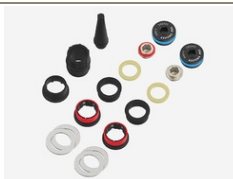

Art.773-30-21 **EUR 49.00**
Assioma PRO RL | Cuerpo pedal derecho

Este artículo incluye:

- 1x cuerpo de pedal derecho para Assioma PRO RL
- 1x end cap
- 1x screw cap (con anillo rojo)
- 1x sello de aceite
- 1x arandela axial
- 1x kit engrasado (art 773-00-37)

Art.773-30-50 **EUR 95.00**
Assioma PRO RL | Par de cuerpos de pedal

Este artículo incluye:

- 1x cuerpo de pedal izquierdo para Assioma PRO RL
- 1x cuerpo de pedal derecho para Assioma PRO RL
- 2x end cap
- 2x screw cap
- 2x sello de aceite
- 2x arandela axial
- 1x kit engrasado (art 773-00-37)

Art.773-00-36 **EUR 9.00**
Assioma PRO | Set arandelas

Este artículo incluye:

- 4x arandelas
- Peso: 0.006kg.

Art.773-00-50 **EUR 24.50**
Assioma PRO | Kit reparación

Este kit incluye:

- 2x end cap
 - 1x screw cap (con anillo rojo)
 - 1x screw cap
 - 2x arandelas axiales
 - 2x sellos de aceite
 - 4x arandelas (art 773-00-36)
 - 1x kit engrasado (art 773-00-37)
 - 1x set de anillos (art 773-00-38)
- Peso: 0.023kg.

Art.773-00-38 **EUR 19.90**
Assioma PRO | Set anillos
Este kit incluye:

- 2x anillos rojos en metal
 - 1x casquillo adicional útil sólo para el pedal derecho sin potenciometro de la versión Assioma PRO sencilla.
- Peso: 0.0063kg.