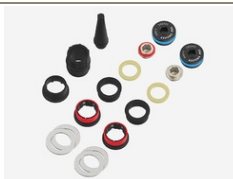

Art.773-20-21 EUR 49.00
Assioma PRO RS | Cuerpo pedal derecho

Este artículo incluye:

- 1x cuerpo de pedal derecho para Assioma PRO RS
- 1x end cap
- 1x screw cap (con anillo rojo)
- 1x sello de aceite
- 1x arandela axial
- 1x kit engrasado (art 773-00-37)

Art.773-20-50 EUR 95.00
Assioma PRO RS | Par de cuerpos de pedal

Este artículo incluye:

- 1x cuerpo de pedal izquierdo para Assioma PRO RS
- 1x cuerpo de pedal derecho para Assioma PRO RS
- 2x end cap
- 2x screw cap
- 2x sello de aceite
- 2x arandela axial
- 1x kit engrasado (art 773-00-37)

Art.773-00-36 EUR 9.00
Assioma PRO | Set arandelas

Este artículo incluye:

- 4x arandelas
- Peso: 0.006kg.

Art.773-00-50 EUR 24.50
Assioma PRO | Kit reparación

Este kit incluye:

- 2x end cap
 - 1x screw cap (con anillo rojo)
 - 1x screw cap
 - 2x arandelas axiales
 - 2x sellos de aceite
 - 4x arandelas (art 773-00-36)
 - 1x kit engrasado (art 773-00-37)
 - 1x set de anillos (art 773-00-38)
- Peso: 0.023kg.

Art.773-00-38 **EUR 19.90**
Assioma PRO | Set anillos
Este kit incluye:

- 2x anillos rojos en metal
 - 1x casquillo adicional útil sólo para el pedal derecho sin potenciometro de la versión Assioma PRO sencilla.
- Peso: 0.0063kg.