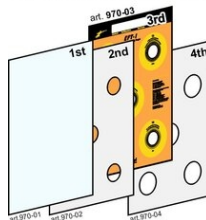

Dimensiones: 62,3x45,6x0,3cm. - Peso: 0,97kg.

Composition of the EFT-1 front panel

Art.970-02

**...Lámina interna con 5 foros, diámetro 70mm, para EFT-1**

Repuesto del panel frontal del EFT-1.

Dimensiones: 62,3x45,6cm. - Peso: 0.53kg.

Composition of the EFT-1 front panel

Art.970-03

**...Lámina interna impresa a color para EFT-1**

Repuesto del panel frontal del EFT-1.

Dimensiones: 62,3x45,6cm. - Peso: 0.57kg.

Composition of the EFT-1 front panel

Art.970-04 EUR 42.00

**Lámina interna con 5 foros, diámetro 90mm, para EFT-1**

Repuesto del panel frontal del EFT-1.

Dimensiones: 62,3x45,6cm. - Peso: 0.31kg.

Art.970-06

**...Módulo blanco T1-T5 completo para EFT-1**

Pieza de recambio

Dimensiones: 15x14x3cm. - Peso: 0,25kg.

Art.970-08

**...FAV.A903A Tarjeta para blanco T1-T5 del EFT-1**

Pieza de recambio

Dimensiones: 7,5x5,5x1,5cm. - Peso: 0.02kg.

Art.970-09

**...FAV.A902 Placa base CPU con pantalla para EFT-1**