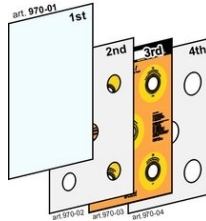

## Piezas repuesto: EFT-1

Códigos de artículos y precios (IVA no incluido)

Composition of the EFT-1 front panel

Art.970-01

**...Lámina exterior transparente flexible, espesor 3mm, para EFT-1**

Repuesto del panel frontal del EFT-1.

Dimensiones: 62,3x45,6x0,3cm. - Peso: 0,97kg.

Composition of the EFT-1 front panel

Art.970-02

**...Lámina interna con 5 foros, diámetro 70mm, para EFT-1**

Repuesto del panel frontal del EFT-1.

Dimensiones: 62,3x45,6cm. - Peso: 0.53kg.

Composition of the EFT-1 front panel

Art.970-03

**...Lámina interna impresa a color para EFT-1**

Repuesto del panel frontal del EFT-1.

Dimensiones: 62,3x45,6cm. - Peso: 0.57kg.

Composition of the EFT-1 front panel

Art.970-04 EUR 42.00

**Lámina interna con 5 foros, diámetro 90mm, para EFT-1**

Repuesto del panel frontal del EFT-1.

Dimensiones: 62,3x45,6cm. - Peso: 0.31kg.

Art.970-06

**...Módulo blanco T1-T5 completo para EFT-1**