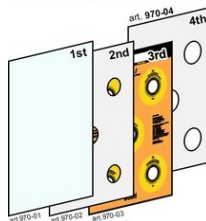

Dimensiones: 62,3x45,6x0,3cm. - Peso: 0,97kg.

Composition of the EFT-1 front panel

Art.970-02

**...Lámina interna con 5 foros, diámetro 70mm, para EFT-1**

Repuesto del panel frontal del EFT-1.

Dimensiones: 62,3x45,6cm. - Peso: 0.53kg.

Composition of the EFT-1 front panel

Art.970-03

**...Lámina interna impresa a color para EFT-1**

Repuesto del panel frontal del EFT-1.

Dimensiones: 62,3x45,6cm. - Peso: 0.57kg.

Composition of the EFT-1 front panel

Art.970-04 EUR 42.00

**Lámina interna con 5 foros, diámetro 90mm, para EFT-1**

Repuesto del panel frontal del EFT-1.

Dimensiones: 62,3x45,6cm. - Peso: 0.31kg.

Art.970-06

**...Módulo blanco T1-T5 completo para EFT-1**

Pieza de recambio

Dimensiones: 15x14x3cm. - Peso: 0,25kg.

Art.970-08

**...FAV.A903A Tarjeta para blanco T1-T5 del EFT-1**

Pieza de recambio

Dimensiones: 7,5x5,5x1,5cm. - Peso: 0.02kg.

Art.970-09

**...FAV.A902 Placa base CPU con pantalla para EFT-1**