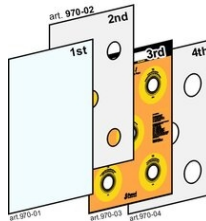

## Piezas repuesto: EFT-1

Códigos de artículos y precios (IVA no incluido)

Composition of the EFT-1 front panel

Art.970-01

**...Lámina exterior transparente flexible, espesor 3mm, para EFT-1**

Repuesto del panel frontal del EFT-1.

Dimensiones: 62,3x45,6x0,3cm. - Peso: 0,97kg.

Composition of the EFT-1 front panel

Art.970-02

**...Lámina interna con 5 foros, diámetro 70mm, para EFT-1**

Repuesto del panel frontal del EFT-1.

Dimensiones: 62,3x45,6cm. - Peso: 0.53kg.

Composition of the EFT-1 front panel

Art.970-03

**...Lámina interna impresa a color para EFT-1**

Repuesto del panel frontal del EFT-1.

Dimensiones: 62,3x45,6cm. - Peso: 0.57kg.

Composition of the EFT-1 front panel

Dimensiones: 2x 44.4x4.4x1.0cm. - Peso: 0.32kg.