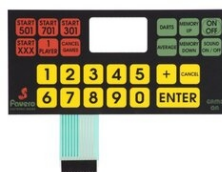

## Piezas repuesto: GAME ON, GAME SHOT

Códigos de artículos y precios (IVA no incluido)

Art.R361-4 **EUR 68.00**  
**...Telemando a rayos infrarrojos para GAME-ON (solo Tx)**  
 Pieza de recambio  
 Dimensiones: 14,4x5,6x2,1cm. - Peso: 0.23kg.

Art.R362-4 **EUR 50.00**  
**Teclado a membrana TELE-IR GAME-ON**  
 Pieza de recambio  
 Peso: 0.006kg.

Art.0430-0490 **EUR 36.00**  
**...Tarjeta FAV.9702A para telemando de PLAY-6-6T-8-14-GameOn**  
 Pieza de recambio  
 Dimensiones: 8,5x3,9cm. - Peso: 0,025kg.

Art.R304 **EUR 28.00**  
**TECLADO a membrana para GAME-ON (pieza de recambio)**  
 Peso: 0.019kg.

Art.R340 **EUR 20.00**  
**Frontal gris para PLAY6, PLAY8, etc.**  
 Pieza de recambio  
 Dimensiones: 51x15x2,1cm. - Peso: 0.286kg.

Art.R325 **EUR 43.50**  
**KIT de plásticas para recipiente tipo PLA6, PLAY8, etc.**  
 Pieza de recambio  
 Dimensiones: 56x19x4cm. - Peso: 0.84kg.

Art.R350 **EUR 5.80**  
**LED rojos difusos ø5mm (confección 10 piezas)**  
 Pieza de recambio  
 Peso: 0.003kg.