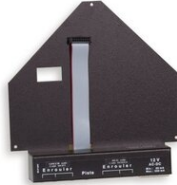

Art.826-W **EUR 83.00**
WALL ADAPTER adaptador de pared para FA-01-05
La inserción de los conectores se realiza desde abajo
Dimensiones: 20,2x20,5x3,5cm. - Peso: 0.47kg.