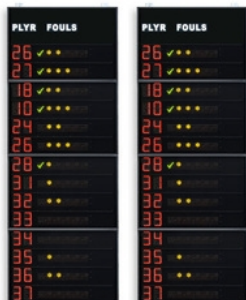

Seitliche Anzeigetafeln - 14 Spielern

seitliche Anzeigetafeln FS-414B

(art. 262B) Abmessungen: 2x 120x320x11,5cm.

EMPFOHLENE SPORTARTEN
Basketball
Volleyball
Hallenfußball - Futsal
Handball
Wasserball
usw.

Jeweils ein Paar seitliche Anzeigetafeln, auf denen die Trikotnr. des Spielers und die Fouls/Strafzeiten der 14 Spieler der 2 Mannschaften angezeigt werden.

Zifferhöhe 14cm - Geschützt gegen die Schüsse des Balles