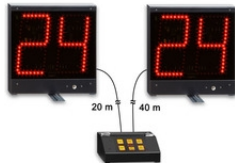

Basketball > 24-Sekunden Anlage - Perimeter Lights (Modellverzeichnis)

WSC-24s

(art. 268-10) Abmessungen: 28.5x32x10cm.

NEW ! NEW ! NEW !

Drahtlose 24 - 30-Sekunden-Anzeige (Shot Clock/Wurfuhr)

- **Sofortige Aufstellung am Boden, ohne Kabel.**
- **Hochzuverlässige Funkverbindung.**
- **Interne, wiederaufladbare Batterie** (Powerbank) mit langer Laufzeit (25 h).
- Ballwurfsicher.
- FIBA zugelassen, Niveau 2.
- Bedienung über Console-700 (Touchscreen, mehrsprachig).

**EMPFOHLENE
SPORTARTEN**

24-Sekunden Anzeige

Anzeigetafeln, KIT24s

(art. 270) Abmessungen: 2pz 29,2x30,4x4,4cm +1pz 20x8x12,5cm.

Das System KIT24s wurde zur Anzeige der 24-Sekunden Regel und des time-out beim Basketball entwickelt.
Die gegenwärtigen Regeln sehen dafür 24 bzw. 60 Sek. vor.

Zifferhöhe 20cm - Geschützt gegen die Schüsse des Balles

**EMPFOHLENE
SPORTARTEN**

FS-24s-1B, 24-Sekunden Anzeige

(art. 258-51) Abmessungen: 70,5x60x11,5cm.

24-Sekunden Anzeige und Spielzeitanzeige. 1-seitige Anzeige.

FIBA zugelassen, Niveau 2.

Zifferhöhe 30cm und 14cm - Geschützt gegen die Schüsse des Balles

**EMPFOHLENE
SPORTARTEN**

FS-24s-4B, 24-Sekunden Anzeige

(art. 258-54) Abmessungen: 75x75xH60cm.

24-Sekunden Anzeige und Spielzeitanzeige. 4-seitige Anzeige.