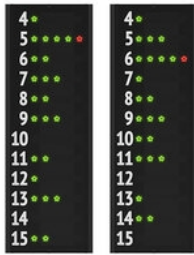

**EMPFOHLENE
SPORTARTEN**
Basketball
Volleyball
Hallenfußball - Futsal
Wasserball
Tennis
usw.

Anzeigetafel FC62H25N

EUR 4 170.00 (art. 3046225N) Abmessungen: 140x178x9cm.

Multisport-Anzeigetafel, **FIBA zugelassen** Niveau 2.
Programmierbare Mannschaftsnamen [6 Schriftzeichen pro Mannschaft],
Mannschaftspunktezahlen [0-199], **Chronometer/Uhr** [99:59],
Spielperiode/Set [0-9], **Timeout** [3], **Ballbesitz /Service** [1],
Mannschaftsfouls/Gewonnene Sets [0-9],
Trikotnummer des Spielers [0-99] + **Strafzeiten** [0:00-9:59].

**EMPFOHLENE
SPORTARTEN**

Anzeigetafel FC62H25N12B2

EUR 8 820.00 (art. 3046225N12B2) Abmessungen: 257x200x9cm.

Multisport-Anzeigetafel, **FIBA zugelassen** Niveau 2.
Programmierbare Mannschaftsnamen [6 Schriftzeichen pro Mannschaft],
Mannschaftspunktezahlen [0-199], **Chronometer/Uhr** [99:59],
Spielperiode/Set [0-9], **Timeout** [3], **Ballbesitz /Service** [1],
Mannschaftsfouls/Gewonnene Sets [0-9],
Trikotnummer des Spielers [0-99] + **Strafzeiten** [0:00-9:59],
Trikotnummer des Spielers [0-99] + **Fouls** [5].

**EMPFOHLENE
SPORTARTEN**
Basketball
Volleyball
Hallenfußball - Futsal
Wasserball
Tennis
usw.

Seitliche Anzeigetafeln

Seitliche Anzeigetafeln FC12A1

EUR 2 445.00 (art. 30499-30) Abmessungen: 50x142,5x9cm.

Jeweils ein Paar seitliche Anzeigetafeln, auf denen die Trikotnr. des Spielers und die Fouls der 2 Mannschaften angezeigt werden. Angezeigt für Basketball.

Sie können entweder mit der in der Mitte angeordneten Anzeigetafel oder später gekauft werden.