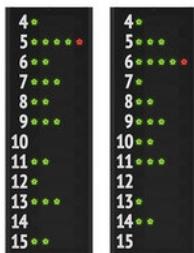

Anzeigetafeln

Seitliche Anzeigetafeln FC12A1

EUR 2 445.00 (art. 30499-30) Abmessungen: 50x142,5x9cm.

Jeweils ein Paar seitliche Anzeigetafeln, auf denen die Trikotnr. des Spielers und die Fouls der 12 Spieler der 2 Mannschaften angezeigt werden. Angezeigt für Basketball.

Sie können entweder mit der in der Mitte angeordneten Anzeigetafel oder später gekauft werden.

Zifferhöhe 8,3cm - Geschützt gegen die Schüsse des Balles.

**EMPFOHLENE
SPORTARTEN**
Basketball