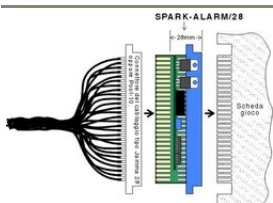

EMPFOHLENE SPORTARTEN

Volleyball
Tischtennis
Squash
Badminton

CT1w

EUR 0.00 (art. 185-10) Abmessungen: H26x22,5x14cm.

CT1w - Münz-/Wertmarkenautomat für die Freigabe der Benutzung von 1 Dusche.

EMPFOHLENE SPORTARTEN