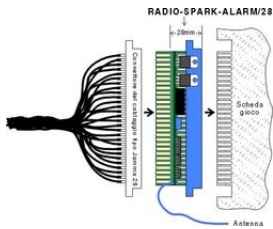

Radio-Spark/28 (für Jamma)

EUR 0.00 (art. A002)

Elektronische Kontrolleur der Diebstahlschutz, für Spielhallen.

Auskunft nur auf Italienisch.

EMPFOHLENE
SPORTARTEN