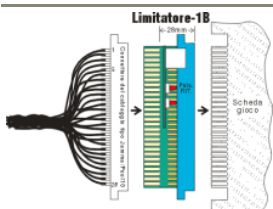

Begrenzer-1B

EUR 0.00 (art. A008-1B)

Elektronische Karte Begrenzer für Geldausgabeautomat.

Auskunft nur auf Italienisch.

EMPFOHLENE
SPORTARTEN