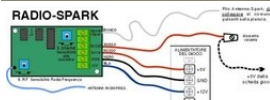

Radio-Spark (für 5Vdc)

EUR 0.00 (art. A003) Abmessungen: cm.

Elektronische Kontrolleur der Diebstahlschutz, für Spielhallen.

EMPFOHLENE SPORTARTEN

Auskunft nur auf Italienisch.