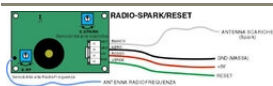

EMPFOHLENE SPORTARTEN

PLAY14

EUR 0.00 (art. 310) Abmessungen: 1pz 75x59x10cm + 1pz 22x12x1,7cm.

Elektronische punktzeigew für karambolage, snooker, pool, pfeilwerfen, usw.

EMPFOHLENE SPORTARTEN

- Billard
- Pool-billard
- Karambol
- Snooker
- Dart