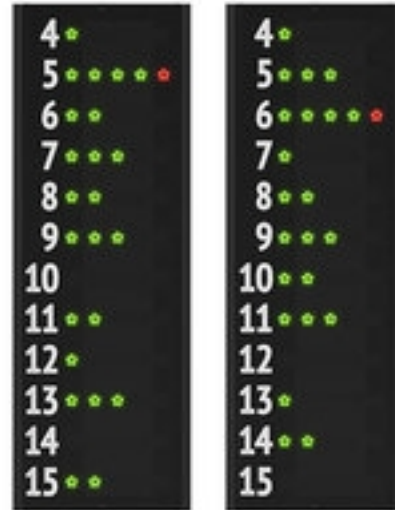

ZUBEHÖR (nicht inkl.):

- **Bedienkonsole der Anzeigetafel:** [Art.308-01 Console-700](#)
  Multisport Bedienkonsole Touchscreen ist einfach im Gebrauch für die Verwaltung elektronischer Anzeigetafeln der Serien FC, FS, FW, TM, FOS. Funktion über Funk oder über Kabel. Integrierte Batterie mit durchschnittlicher Dauer von 14 Stunden.

Art.30499-30

FC12A1 seitliche Anzeigetafeln für Fouls von 12+12 Spielern für Anzeigetafeln FC

Abmessungen: 50x142,5x9cm. - Gewicht: 34,34kg.