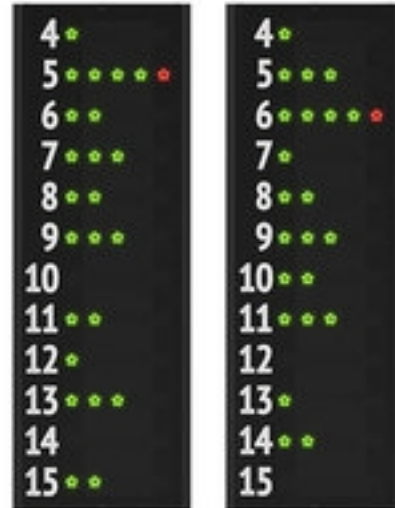

ZUBEHÖR (nicht inkl.):

- **Bedienkonsole der Anzeigetafel:** [Art.308-01 Console-700](#)
  Multisport Bedienkonsole Touchscreen ist einfach im Gebrauch für die Verwaltung elektronischer Anzeigetafeln der Serien FC, FS, FW, TM, FOS. Funktion über Funk oder über Kabel. Integrierte Batterie mit durchschnittlicher Dauer von 14 Stunden.

Art.30499-30

FC12A1 seitliche Anzeigetafeln für Fouls von 12+12 Spielern für Anzeigetafeln FC

Abmessungen: 50x142,5x9cm. - Gewicht: 34,34kg.