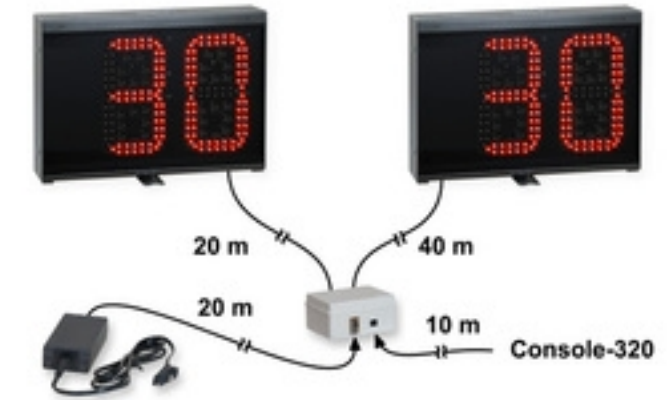

ZUBEHÖR (nicht inkl.):

• Bedienkonsole der Anzeigetafel:

1. **Console-700 Art.308-01** ...>>foto

Die Steuerung der 30-Sekunden-Anzeigen erfolgt über die "Console-700" der Spielstandanzeige, für welche wir den Anschluss an die "**Time-Console-03**" empfehlen, welche für eine bessere Handhabung seitens des für die 30-Sekunden- Anzeige zuständigen Bedieners eigens mit 3 praktischen Hebeln ausgerüstet ist.

2. **FS-24s-CONSOLE** (Art.233-10) ... >> [Link](#) ...>>foto

Wird nur benutzt, wenn Sie nicht im Besitz der **Console-700** (Art. 308-01) sind, sie dient zur **autonomen Steuerung** der 30-Sekunden Anzeigetafeln **FS-24s-H20** (für Basketball) oder der 30-Sekunden Anzeigetafeln **KIT-FS-30s** (für Wasserball).

Art.259
KIT-FS-30s , Ein Paar 30s + Netzteil 24V + Kabel
Abmessungen: 2pz 41x29x8,5cm + cables cm. - Gewicht: 15.8kg.

Abmessungen: 24.5x17x8.5cm. - Gewicht: 1.35kg.