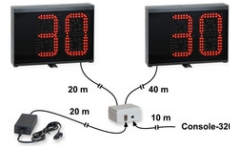

Art.259-01
...FS-30s weitere Anzeigetafel für KIT-FS-30s
Abmessungen: 41x29x8,5cm. - Gewicht: 5,1kg.

ZUBEHÖR (nicht inkl.):

• Bedienkonsole der Anzeigetafel:

1. **Console-700 Art.308-01** ...>>foto

Die Steuerung der 30-Sekunden-Anzeigen erfolgt über die "Console-700" der Spielstandanzeige, für welche wir den Anschluss an die "**Time-Console-03**" empfehlen, welche für eine bessere Handhabung seitens des für die 30-Sekunden- Anzeige zuständigen Bedieners eigens mit 3 praktischen Hebeln ausgerüstet ist.

2. **FS-24s-CONSOLE** (Art.233-10) ... >> [Link](#) ...>>foto

Wird nur benutzt, wenn Sie nicht im Besitz der **Console-700** (Art. 308-01) sind, sie dient zur **autonomen Steuerung** der 30-Sekunden Anzeigetafeln **FS-24s-H20** (für Basketball) oder der 30-Sekunden Anzeigetafeln **KIT-FS-30s** (für Wasserball).