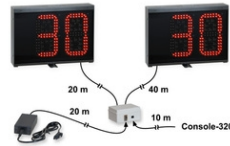

EIGENSCHAFTEN

- **Ziffernhöhe 20 cm**, Ziffernfarbe rot.
- **Sichtweite und Sichtwinkel:** 90m, 150 Grad.
- **Kein Frontschutz erforderlich.** Entspricht der Norm DIN 18032-3 und UNI 9554:1989 "Ballwurfsicherheitsprüfung".
- **Signalton** für das Zeitende auf jedem Display.
- Anschlusskabel zu den 2 Displays: 1 x 20m + 1 x 40m, mitgeliefert.
- Anschlusskabel an die Versorgungseinheit zur Sicherheitsisolierung vom Stromnetz: 20m, mitgeliefert.
- Anschlusskabel an die Bedienkonsole: 10m, mitgeliefert.
- **Feuchtigkeitsschutzbehandlung** der elektronischen Platinen.
- Mögliche Ergänzung von zwei weiteren 30-Sekunden Displays (Art.259-01).
- **Garantie:** 2 Jahre ([info](#)).
- Abmessungen und Gewicht der einzelnen Panel-Display: 41x29x8,5cm, 5,1kg.
- **Stromversorgung:** 100-240Vac, 50-60Hz, 60VA. Der Steckertyp des Netzanschlusskabels kann zum Zeitpunkt der Bestellung ausgewählt werden.

ZUBEHÖR (nicht inkl.):

• Bedienkonsole der Anzeigetafel:

1. **Console-700 Art.308-01** ...>>foto

Die Steuerung der 30-Sekunden-Anzeigen erfolgt über die "Console-700" der Spielstandanzeige, für welche wir den Anschluss an die "**Time-Console-03**" empfehlen, welche für eine bessere Handhabung seitens des für die 30-Sekunden- Anzeige zuständigen Bedieners eigens mit 3 praktischen Hebeln ausgerüstet ist.

2. **FS-24s-CONSOLE** (Art.233-10) ... >> [Link](#) ...>>foto

Wird nur benutzt, wenn Sie nicht im Besitz der **Console-700** (Art. 308-01) sind, sie dient zur **autonomen Steuerung** der 30-Sekunden Anzeigetafeln **FS-24s-H20** (für Basketball) oder der 30-Sekunden Anzeigetafeln **KIT-FS-30s** (für Wasserball).

Art.259
KIT-FS-30s , Ein Paar 30s + Netzteil 24V + Kabel
Abmessungen: 2pz 41x29x8,5cm + cables cm. - Gewicht: 15.8kg.

Art.259-01
...FS-30s weitere Anzeigetafel für KIT-FS-30s
Abmessungen: 41x29x8,5cm. - Gewicht: 5,1kg.