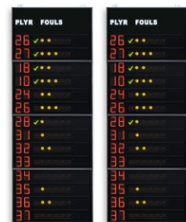

- **Funkempfänger FS2 für Anzeigetafeln FS (Art.265-20)**

Ermöglicht den Empfang der von der Bedienkonsole übertragenden Daten über Funk und sendet diese Daten an mehrere Anzeigetafeln über Kabel. Zuverlässige Funkverbindung: sie erfolgt mit 2.4GHz in FHSS (Frequency Hopping Spread Spectrum), das bedeutet mit Frequenzsprung-Spektrumspreizmodulation zur Vermeidung von Interferenzen. Bei der Verwendung mit Funkübertragung können die Kosten für die Verkabelung der Konsole mit den Anzeigetafeln eingespart werden.

>> [Installation Funkempfänger Baureihe FS](#)

Art.262C

FS-414C Seitliche Statistikanzeigen 2x14 Spieler (Trikotnr. +Fouls +Punkte)

Abmessungen: 2x 120x320x11,5cm. -
Gewicht: 172kg.

Art.262B

FS-414B Seitliche Statistikanzeigen 2x14 Spieler (Trikotnr. + Fouls)