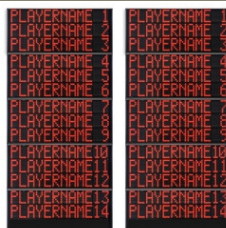

>> [Installation Funkempfänger Baureihe FS](#)

Art.262C

FS-414C Seitliche Statistikanzeigen 2x14 Spieler (Trikotnr. +Fouls +Punkte)

Abmessungen: 2x 120x320x11,5cm. -
Gewicht: 172kg.

Art.262B

FS-414B Seitliche Statistikanzeigen 2x14 Spieler (Trikotnr. + Fouls)

Abmessungen: 2x 120x320x11,5cm. -
Gewicht: 168kg.

Art.262F

FS-414F Seitliche Statistikanzeigen 2x14 Spielernamen

Abmessungen: 2x 145x300x11,5cm. -
Gewicht: 206kg.