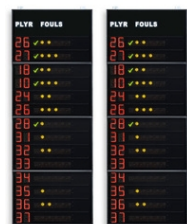

Art.262B

FS-414B Seitliche Statistikanzeigen 2x14 Spieler (Trikotnr. + Fouls)

Abmessungen: 2x 120x320x11,5cm. -
Gewicht: 168kg.