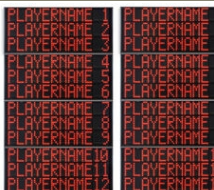

Art.260B

FS-412B Seitliche Statistikanzeigen 2x12 Spieler (Trikotnr. + Fouls)

Abmessungen: 2x 120x260x11,5cm. -
Gewicht: 136kg.

Art.260C

FS-412C Seitliche Statistikanzeigen 2x12 Spieler (Trikotnr. + Fouls + Punkte)

Abmessungen: 2x 120x260x11,5cm. -
Gewicht: 139kg.

Art.260F

FS-412F Seitliche Statistikanzeigen 2x12 Spielernamen

Abmessungen: 2x 145x240x11,5cm. -
Gewicht: 167kg.