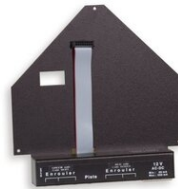

Art.826-W
WALL ADAPTER Wandanpassungsgerät für FA-01-05
Die Steckverbinder von der Unterseite her einstecken
Abmessungen: 20,2x20,5x3,5cm. - Gewicht: 0.47kg.