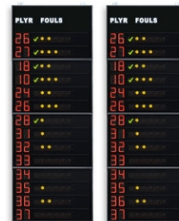

ZUBEHÖR (nicht inkl.):

- **Bedienkonsole der Anzeigetafel: Art.308-01 Console-700**
  Multisport Bedienkonsole Touchscreen ist einfach im Gebrauch für die Verwaltung elektronischer Anzeigetafeln der Serien FC, FS, FW, TM, FOS. Funktion über Funk oder über Kabel. Integrierte Batterie mit durchschnittlicher Dauer von 14 Stunden.
- **Funkempfänger FS2 für Anzeigetafeln FS (Art.265-20)**
  Ermöglicht den Empfang der von der Bedienkonsole übertragenden Daten über Funk und sendet diese Daten an mehrere Anzeigetafeln über Kabel. Zuverlässige Funkverbindung: sie erfolgt mit 2.4GHz in FHSS (Frequency Hopping Spread Spectrum), das bedeutet mit Frequenzsprung-Spektrumspreizmodulation zur Vermeidung von Interferenzen. Bei der Verwendung mit Funkübertragung können die Kosten für die Verkabelung der Konsole mit den Anzeigetafeln eingespart werden.
  >> [Installation Funkempfänger Baureihe FS](#)

Art.262B
**FS-414B Seitliche Statistikanzeigen
2x14 Spieler (Trikotnr. + Fouls)**
Abmessungen: 2x 120x320x11,5cm. -
Gewicht: 168kg.