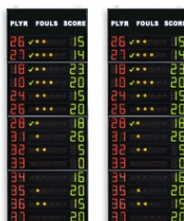

Art.262C
**FS-414C Seitliche Statistikanzeigen
2x14 Spieler (Trikotnr. +Fouls +Punkte)**
Abmessungen: 2x 120x320x11,5cm. -
Gewicht: 172kg.