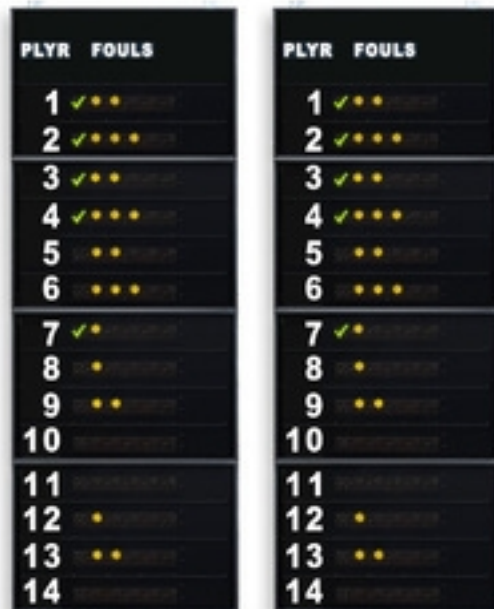

ZUBEHÖR (nicht inkl.):

- **Bedienkonsole der Anzeigetafel: Art.308-01 Console-700**
  Multisport Bedienkonsole Touchscreen ist einfach im Gebrauch für die Verwaltung elektronischer Anzeigetafeln der Serien FC, FS, FW, TM, FOS. Funktion über Funk oder über Kabel. Integrierte Batterie mit durchschnittlicher Dauer von 14 Stunden.
- **Funkempfänger FS2 für Anzeigetafeln FS (Art.265-20)**
  Ermöglicht den Empfang der von der Bedienkonsole übertragenden Daten über Funk und sendet diese Daten an mehrere Anzeigetafeln über Kabel. Zuverlässige Funkverbindung: sie erfolgt mit 2.4GHz in FHSS (Frequency Hopping Spread Spectrum), das bedeutet mit Frequenzsprung-Spektrumspreizmodulation zur Vermeidung von Interferenzen. Bei der Verwendung mit Funkübertragung können die Kosten für die Verkabelung der Konsole mit den Anzeigetafeln eingespart werden.
  >> [Installation Funkempfänger Baureihe FS](#)

Art.262A
**FS-414A Seitliche Statistikanzeigen
2x14 Spieler (Fouls)**
Abmessungen: 2x 120x320x11,5cm. -
Gewicht: 165kg.