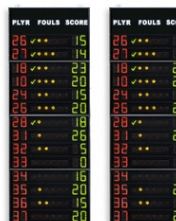

ZUBEHÖR (nicht inkl.):

- **Bedienkonsole der Anzeigetafel: Art.308-01 Console-700**
Multisport Bedienkonsole Touchscreen ist einfach im Gebrauch für die Verwaltung elektronischer Anzeigetafeln der Serien FC, FS, FW, TM, FOS. Funktion über Funk oder über Kabel. Integrierte Batterie mit durchschnittlicher Dauer von 14 Stunden.
- **Funkempfänger FS2 für Anzeigetafeln FS (Art.265-20)**
Ermöglicht den Empfang der von der Bedienkonsole übertragenden Daten über Funk und sendet diese Daten an mehrere Anzeigetafeln über Kabel. Zuverlässige Funkverbindung: sie erfolgt mit 2.4GHz in FHSS (Frequency Hopping Spread Spectrum), das bedeutet mit Frequenzsprung-Spektrumspreizmodulation zur Vermeidung von Interferenzen. Bei der Verwendung mit Funkübertragung können die Kosten für die Verkabelung der Konsole mit den Anzeigetafeln eingespart werden.
>> [Installation Funkempfänger Baureihe FS](#)

Art.262A
**FS-414A Seitliche Statistikanzeigen
2x14 Spieler (Fouls)**
Abmessungen: 2x 120x320x11,5cm. -
Gewicht: 165kg.

Art.262B
**FS-414B Seitliche Statistikanzeigen
2x14 Spieler (Trikotnr. + Fouls)**
Abmessungen: 2x 120x320x11,5cm. -
Gewicht: 168kg.