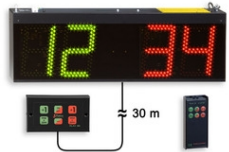

### PLAY20d Doppelseitige Anzeige. Deckenbefestigung (Art.322)

- Ziffernhöhe 20cm, Lesbarkeit bis auf eine Distanz von 50m. Auf Grund der unterschiedlichen Farbe der beiden Punktezähler (Rot und Grün) kann der entsprechende Punktestand leichter festgestellt werden.
- Das Gerät wird mit einer mittels 30m langem Kabel angeschlossenen Tastatur geliefert. Das Kabel der Tastatur kann mit einem 2 Leiter-Kabel problemlos verlängert werden.
- Die äußerst robuste **Folientastatur** (5 Millionen Vorgänge) verfügt über rote und grüne Tasten in Übereinstimmung mit den entsprechenden Displays. Auf diese Weise können Fehler bei der Punktezuschreibung vermieden werden, die dann eintreten können, wenn die Tastatur nicht frontal zum Punktezähler positioniert ist. Zur Steuerung des Punktezählers von 2 Positionen aus, kann eine zweite Tastatur (Art.324) angeschlossen werden.
- Steuerungen über die Tastatur: Ein- und Ausschalten des Punktezählers, Nullstellung, Vor- und RÜchwärtszählung der einzelnen Zähler. Höchstpunktezahl 99.
- Netzanschlusskabel in der Lieferung eingeschlossen.

### PLAY20d Elektronische Anzeigetafel mit Infrarotfernbedienung (Art.322T)

- Reichweite **Fernbedienung**: 25-35m.
- Dank eines innovativen Systems können mehrere Fernbedienungen im selben Raum eingesetzt werden, ohne dass irgend ein Code eingestellt werden muss.
- Robustes Aluminiumgehäuse mit geringen Abmessungen: 11 x 4,8 x 2,2cm.
- Folientastatur, kann nicht durch Schmutz oder Flüssigkeiten beschädigt werden.

### OPTIONEN

- **Art.326** Zusätzliche Infrarot FERNBEDIENUNG (nur für Art.322T).
- **Art.328-8** WERBEFLÄCHE 85 x 8cm.

Die Werbeflächen sind für die Befestigung unter dem Punktezähler ausgelegt.

### Artikelnummern und preise (zzgl. MwSt.)

Art.322  
**PLAY20d Elektronische Anzeigetafel Doppelseitige Anzeige**  
Abmessungen: 85x27x9cm. - Gewicht: 10.5kg.

Art.322T  
**PLAY20d Elektronische Anzeigetafel mit Infrarot-Fernbedienung (RX+TX)**  
Abmessungen: 85x27x9cm. - Gewicht: 10.7kg.