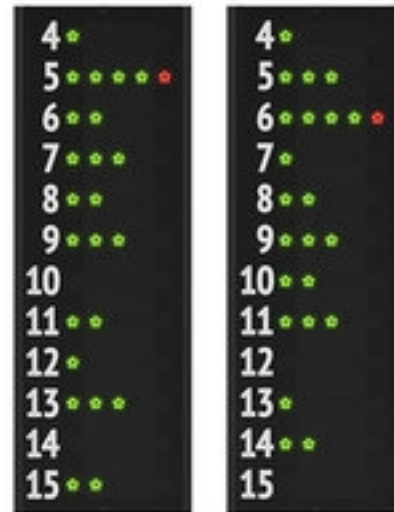

FC12A1 (Art.30499-30)

Jeweils ein Paar seitliche Anzeigetafeln, auf denen die Trikotnr. des Spielers und die Fouls der 12 Spieler der 2 Mannschaften angezeigt werden.

Angezeigt für Basketball.

Diese Anzeigetafeln werden seitlich der in der Mitte angeordneten Anzeigetafel der **Baureiche FC** angebracht. Sie können entweder mit der in der Mitte angeordneten Anzeigetafel oder später gekauft werden.

Für jeden Spieler angezeigte Funktionen (12 Spieler pro Mannschaft):

Trikotnummer des Spielers: [4-15], feste, nicht veränderbare Ziffern, Ziffernhöhe 8.3cm.
Fouls: [4 grüne Leuchtpunkte + 1 roter Punkt], Durchmesser 2,5cm.

Technische Daten:

- **Maße und Gewicht:** 50x143x9cm, 11,5kg.
- **Sichtweite und Sichtwinkel:** 30m, 150 Grad.
- **Kein Frontschutz erforderlich.** Entspricht der Norm DIN 18032-3 und UNI 9554:1989 "Ballwurfsicherheitsprüfung" Außer der Einsparung der Kosten des Zusatzschutzes wird auch die vollständige Sichtbarkeit und ein problemloser Zugang zur Anzeigetafel gewährleistet. [YouTube video](#)
- **FIBA zugelassen (info, FIBA-zertifikat).** Möglich ist die Verwendung zusammen mit anderen Modellen der **Serie FC** zur Zusammensetzung von großen Anzeigetafeln, die eine große Anzahl von verschiedenen Informationen anzeigen .
- **Leichte Installation.** Technische Bedienungsanleitungen in 5 Sprachen. Mitgeliefert werden Bügel für die Wandbefestigung.
- **Ausgestattet mit Kabel,** für den Anschluss an die zentrale Spielstandanzeige.
- **Robuster Behälter** aus pulverlackiertem Aluminium Entspiegelte Frontseite aus Polycarbonat.
- **Leicht zugängliche Anzeigekarten** mit hochwertigen und breitwinkligen LEDS in SMD-Technologie, durchschnittliche Lebensdauer 100.000 Stunden!
- **Bedienkonsole** (nicht inkl.). Die Bedienung erfolgt über die Bedienkonsole (siehe Zubehör) der zentralen Spielstandanzeige.
- **Garantie:** 2 Jahre ([info](#)).