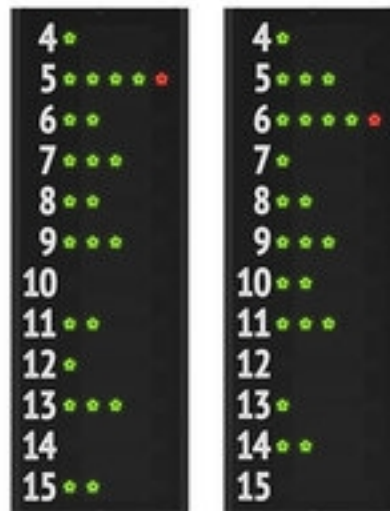

## FC12A1 (Art.30499-30)

Jeweils ein Paar seitliche Anzeigetafeln, auf denen die Trikotnr. des Spielers und die Fouls der 12 Spieler der 2 Mannschaften angezeigt werden.

Angezeigt für Basketball.

Diese Anzeigetafeln werden seitlich der in der Mitte angeordneten Anzeigetafel der **Baureiche FC** angebracht. Sie können entweder mit der in der Mitte angeordneten Anzeigetafel oder später gekauft werden.

### Für jeden Spieler angezeigte Funktionen (12 Spieler pro Mannschaft):

**Trikotnummer des Spielers:** [4-15], feste, nicht veränderbare Ziffern, Ziffernhöhe 8.3cm.

**Fouls:** [4 grüne Leuchtpunkte + 1 roter Punkt], Durchmesser 2,5cm.

### Technische Daten:

- **Maße und Gewicht:** 50x143x9cm, 11,5kg.
- **Sichtweite und Sichtwinkel:** 30m, 150 Grad.
- **Kein Frontschutz erforderlich.** Entspricht der Norm DIN 18032-3 und UNI 9554:1989 "Ballwurfsicherheitsprüfung" Außer der Einsparung der Kosten des Zusatzschutzes wird auch die vollständige Sichtbarkeit und ein problemloser Zugang zur Anzeigetafel gewährleistet. [YouTube video](#)
- **FIBA zugelassen (info, FIBA-zertifikat).** Möglich ist die Verwendung zusammen mit anderen Modellen der **Serie FC** zur Zusammensetzung von großen Anzeigetafeln, die eine große Anzahl von verschiedenen Informationen anzeigen .
- **Leichte Installation.** Technische Bedienungsanleitungen in 5 Sprachen. Mitgeliefert werden Bügel für die Wandbefestigung.
- **Ausgestattet mit Kabel,** für den Anschluss an die zentrale Spielstandanzeige.
- **Robuster Behälter** aus pulverlackiertem Aluminium Entspiegelte Frontseite aus Polycarbonat.
- **Leicht zugängliche Anzeigekarten** mit hochwertigen und breitwinkligen LEDS in SMD-Technologie, durchschnittliche Lebensdauer 100.000 Stunden!
- **Bedienkonsole** (nicht inkl.). Die Bedienung erfolgt über die Bedienkonsole (siehe Zubehör) der zentralen Spielstandanzeige.
- **Garantie:** 2 Jahre ([info](#)).