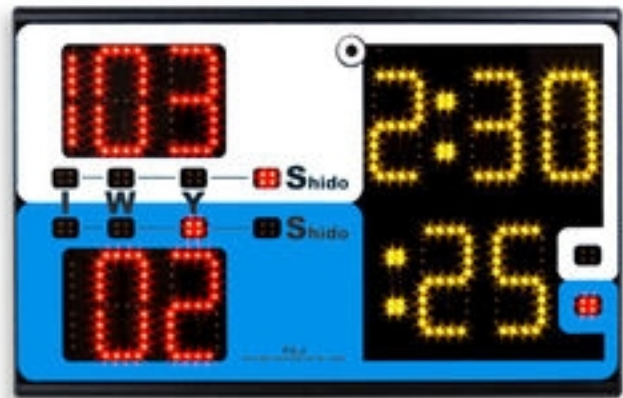

PS-J (Art.164)

Tragbare Tisch-Anzeigetafel für JUDO

TECHNISCHE DATEN

Der **PS-J** ist ideal für Judowettkämpfe. Außerdem geeignet ist das Gerät für Sportarten und Trainingsaktivitäten, bei denen die Dauer von Aktions- und Pausensequenzen vorprogrammiert wird, wie zum Beispiel: Boxen, Taekwondo, Spinning, usw ...

Zusätzliche Konsole, getrennt, zur Fernbedienung des PS-J

- **Art.358-PSJ Bedienkonsole mit Display PS-J (Foto1, Foto2)**
Die Bedienkonsole wird mit Netzteil und 2,5 m langem Kabel für den Anschluss an die Anzeigetafel PS-J geliefert. Außerdem erhältlich sind Kabel mit 15m Länge (Art.859), 30m Länge (Art.859A) und 60m Länge (Art.859B). Die Stromversorgung ist auch mittels eines externen Akku möglich (art.828). Die normale Lebensdauer der Batterie beträgt 80-100 Stunden.