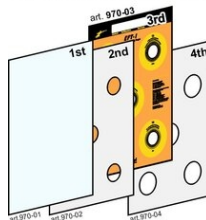

Ersatzteile: EFT-1

Artikelnummern und preise (zzgl. MwSt.)

Composition of the EFT-1 front panel

Art.970-01 **EUR 55.00**
...Außenblatt, transparent, flexibel, Stärke 3mm, für EFT-1
Ersatzteile für Frontpanel EFT-1
Abmessungen: 62,3x45,6x0,3cm. - Gewicht: 0,97kg.

Composition of the EFT-1 front panel

Art.970-02 **EUR 47.00**
...Innenblatt mit 5 Löchern, Durchmesser 70mm, für EFT-1
Ersatzteile für Frontpanel EFT-1
Abmessungen: 62,3x45,6cm. - Gewicht: 0.53kg.

Composition of the EFT-1 front panel

Art.970-03 **EUR 58.00**
...Innenblatt mit Farbdruck, für EFT-1
Ersatzteile für Frontpanel EFT-1
Abmessungen: 62,3x45,6cm. - Gewicht: 0.57kg.

Composition of the EFT-1 front panel

Art.970-04 **EUR 42.00**
Innenblatt mit 5 Löchern, Durchmesser 90mm, für EFT-1
Ersatzteile für Frontpanel EFT-1
Abmessungen: 62,3x45,6cm. - Gewicht: 0.31kg.

Art.970-06 **EUR 44.00**
...Zielscheibenmodul T1-T5, komplett, für EFT-1
Ersatzteil
Abmessungen: 15x14x3cm. - Gewicht: 0,25kg.

Art.970-08 **EUR 38.00**
...FAV.A903A Platine für eine Zielscheibe T1-T5 des EFT-1
Ersatzteil
Abmessungen: 7,5x5,5x1,5cm. - Gewicht: 0.02kg.