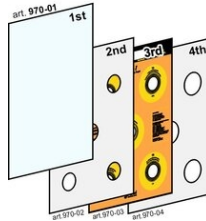

Ersatzteile: EFT-1

Artikelnummern und preise (zzgl. MwSt.)

Composition of the EFT-1 front panel

Art.970-01 **EUR 55.00**
...Außenblatt, transparent, flexibel, Stärke 3mm, für EFT-1
Ersatzteile für Frontpanel EFT-1
Abmessungen: 62,3x45,6x0,3cm. - Gewicht: 0,97kg.

Composition of the EFT-1 front panel

Art.970-02 **EUR 47.00**
...Innenblatt mit 5 Löchern, Durchmesser 70mm, für EFT-1
Ersatzteile für Frontpanel EFT-1
Abmessungen: 62,3x45,6cm. - Gewicht: 0.53kg.

Composition of the EFT-1 front panel

Art.970-03 **EUR 58.00**
...Innenblatt mit Farbdruck, für EFT-1
Ersatzteile für Frontpanel EFT-1
Abmessungen: 62,3x45,6cm. - Gewicht: 0.57kg.

Composition of the EFT-1 front panel

Art.970-04 **EUR 42.00**
Innenblatt mit 5 Löchern, Durchmesser 90mm, für EFT-1
Ersatzteile für Frontpanel EFT-1
Abmessungen: 62,3x45,6cm. - Gewicht: 0.31kg.

Art.970-06 **EUR 44.00**
...Zielscheibenmodul T1-T5, komplett, für EFT-1
Ersatzteil
Abmessungen: 15x14x3cm. - Gewicht: 0,25kg.

Art.970-08 **EUR 38.00**
...FAV.A903A Platine für eine Zielscheibe T1-T5 des EFT-1
Ersatzteil
Abmessungen: 7,5x5,5x1,5cm. - Gewicht: 0.02kg.