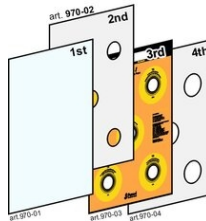

Ersatzteile: EFT-1

Artikelnummern und preise (zzgl. MwSt.)

Composition of the EFT-1 front panel

Art.970-01 **EUR 55.00**
...Außenblatt, transparent, flexibel, Stärke 3mm, für EFT-1
Ersatzteile für Frontpanel EFT-1
Abmessungen: 62,3x45,6x0,3cm. - Gewicht: 0,97kg.

Composition of the EFT-1 front panel

Art.970-02 **EUR 47.00**
...Innenblatt mit 5 Löchern, Durchmesser 70mm, für EFT-1
Ersatzteile für Frontpanel EFT-1
Abmessungen: 62,3x45,6cm. - Gewicht: 0.53kg.

Composition of the EFT-1 front panel

Art.970-03 **EUR 58.00**
...Innenblatt mit Farbdruck, für EFT-1
Ersatzteile für Frontpanel EFT-1
Abmessungen: 62,3x45,6cm. - Gewicht: 0.57kg.

Composition of the EFT-1 front panel

Art.970-04 **EUR 42.00**
Innenblatt mit 5 Löchern, Durchmesser 90mm, für EFT-1
Ersatzteile für Frontpanel EFT-1
Abmessungen: 62,3x45,6cm. - Gewicht: 0.31kg.

Art.970-06 **EUR 44.00**
...Zielscheibenmodul T1-T5, komplett, für EFT-1
Ersatzteil
Abmessungen: 15x14x3cm. - Gewicht: 0,25kg.

Art.970-08 **EUR 38.00**
...FAV.A903A Platine für eine Zielscheibe T1-T5 des EFT-1
Ersatzteil
Abmessungen: 7,5x5,5x1,5cm. - Gewicht: 0.02kg.