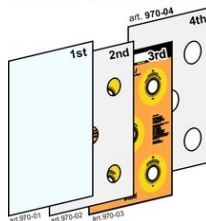

Ersatzteile: EFT-1

Artikelnummern und preise (zzgl. MwSt.)

Composition of the EFT-1 front panel

Art.970-01 **EUR 55.00**
...Außenblatt, transparent, flexibel, Stärke 3mm, für EFT-1
Ersatzteile für Frontpanel EFT-1
Abmessungen: 62,3x45,6x0,3cm. - Gewicht: 0,97kg.

Composition of the EFT-1 front panel

Art.970-02 **EUR 47.00**
...Innenblatt mit 5 Löchern, Durchmesser 70mm, für EFT-1
Ersatzteile für Frontpanel EFT-1
Abmessungen: 62,3x45,6cm. - Gewicht: 0.53kg.

Composition of the EFT-1 front panel

Art.970-03 **EUR 58.00**
...Innenblatt mit Farbdruck, für EFT-1
Ersatzteile für Frontpanel EFT-1
Abmessungen: 62,3x45,6cm. - Gewicht: 0.57kg.

Composition of the EFT-1 front panel

Art.970-04 **EUR 42.00**
Innenblatt mit 5 Löchern, Durchmesser 90mm, für EFT-1
Ersatzteile für Frontpanel EFT-1
Abmessungen: 62,3x45,6cm. - Gewicht: 0.31kg.

Art.970-06 **EUR 44.00**
...Zielscheibenmodul T1-T5, komplett, für EFT-1
Ersatzteil
Abmessungen: 15x14x3cm. - Gewicht: 0,25kg.

Art.970-08 **EUR 38.00**
...FAV.A903A Platine für eine Zielscheibe T1-T5 des EFT-1
Ersatzteil
Abmessungen: 7,5x5,5x1,5cm. - Gewicht: 0.02kg.