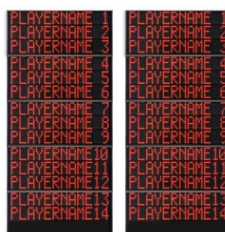

Art.262F

FS-414F Seitliche Statistikanzeigen 2x14 Spielern

Abmessungen: 2x 145x300x11,5cm. - Gewicht: 206kg.