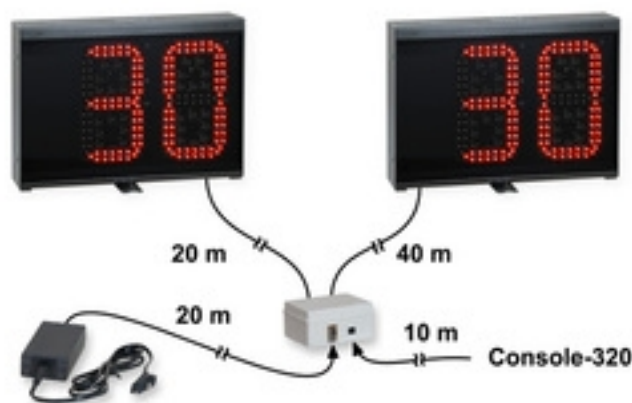

ZUBEHÖR (nicht inkl.):

• Bedienkonsole der Anzeigetafel:

1. **Console-700 Art.308-01** ...>>foto

Die Steuerung der 30-Sekunden-Anzeigen erfolgt über die "Console-700" der Spielstandanzeige, für welche wir den Anschluss an die "**Time-Console-03**" empfehlen, welche für eine bessere Handhabung seitens des für die 30-Sekunden- Anzeige zuständigen Bedieners eigens mit 3 praktischen Hebeln ausgerüstet ist.

2. **FS-24s-CONSOLE** (Art.233-10) ... >> Link ...>>foto

Wird nur benutzt, wenn Sie nicht im Besitz der **Console-700** (Art. 308-01) sind, sie dient zur **autonomen Steuerung** der 30-Sekunden Anzeigetafeln **FS-24s-H20** (für Basketball) oder der 30-Sekunden Anzeigetafeln **KIT-FS-30s** (für Wasserball).

Artikelnummern und preise (zzgl. MwSt.)

Art.259 **EUR 942.00**
KIT-FS-30s , Ein Paar 30s + Netzteil 24V + Kabel
Abmessungen: 2pz 41x29x8,5cm + cables cm. - Gewicht: 15.8kg.

Art.259-01 **EUR 304.00**
...FS-30s weitere Anzeigetafel für KIT-FS-30s
Abmessungen: 41x29x8,5cm. - Gewicht: 5,1kg.

Art.308-01 **EUR 720.00**
Console-700, Multisport-Bedienkonsole mit Display Touchscreen 7
Abmessungen: 24.5x17x8.5cm. - Gewicht: 1.35kg.

Art.232-03 **EUR 64.00**
Time-Console-03, zusätzliche Konsole für Chronometer und 24/14/30s
Abmessungen: 12x8.2x2.5cm. - Gewicht: 0.32kg.

Art.233-10 **EUR 262.00**
FS-24s-CONSOLE
Abmessungen: 28,3x10x6,8cm. - Gewicht: 1,2kg.