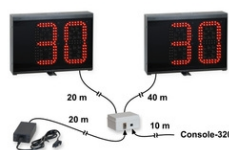

Artikelnummern und preise (zzgl. MwSt.)

Art.259 **EUR 942.00**
KIT-FS-30s , Ein Paar 30s + Netzteil 24V + Kabel
Abmessungen: 2pz 41x29x8,5cm + cables cm. - Gewicht: 15.8kg.