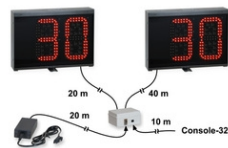

Artikelnummern und preise (zzgl. MwSt.)

Art.259
KIT-FS-30s , Ein Paar 30s + Netzteil 24V + Kabel
Abmessungen: 2pz 41x29x8,5cm + cables cm. - Gewicht: 15.8kg.