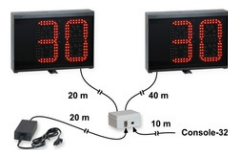

Artikelnummern und preise (zzgl. MwSt.)

Art.259

KIT-FS-30s , Ein Paar 30s + Netzteil 24V + Kabel

Abmessungen: 2pz 41x29x8,5cm + cables cm. - Gewicht: 15.8kg.