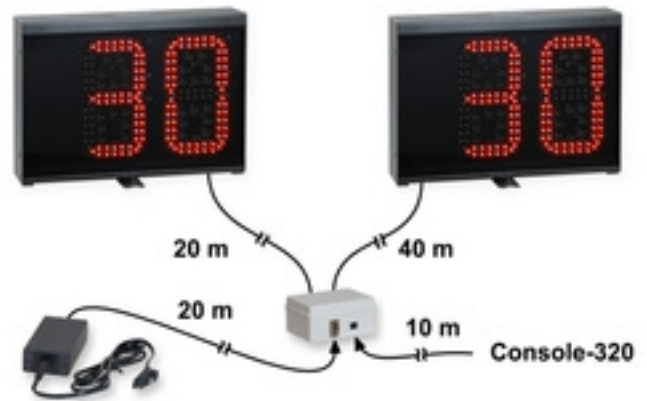

ZUBEHÖR (nicht inkl.):

• Bedienkonsole der Anzeigetafel:

1. **Console-700 Art.308-01** ...>>foto
  Die Steuerung der 30-Sekunden-Anzeigen erfolgt über die "Console-700" der Spielstandanzeige, für welche wir den Anschluss an die "**Time-Console-03**" empfehlen, welche für eine bessere Handhabung seitens des für die 30-Sekunden- Anzeige zuständigen Bedieners eigens mit 3 praktischen Hebeln ausgerüstet ist.
2. **FS-24s-CONSOLE** (Art.233-10) ... >> Link ...>>foto
  Wird nur benutzt, wenn Sie nicht im Besitz der **Console-700** (Art. 308-01) sind, sie dient zur **autonomen Steuerung** der 30-Sekunden Anzeigetafeln **FS-24s-H20** (für Basketball) oder der 30-Sekunden Anzeigetafeln **KIT-FS-30s** (für Wasserball).

Artikelnummern und preise (zzgl. MwSt.)

Art.259
KIT-FS-30s , Ein Paar 30s + Netzteil 24V + Kabel
Abmessungen: 2pz 41x29x8,5cm + cables cm. - Gewicht: 15.8kg.

Art.259-01
...FS-30s weitere Anzeigetafel für KIT-FS-30s
Abmessungen: 41x29x8,5cm. - Gewicht: 5,1kg.

Art.308-01 **EUR 710.00**
Console-700, Multisport-Bedienkonsole mit Display Touchscreen 7
Abmessungen: 24.5x17x8.5cm. - Gewicht: 1.35kg.

Art.232-03 **EUR 64.00**
Time-Console-03, zusätzliche Konsole für Chronometer und 24/14/30s
Abmessungen: 12x8.2x2.5cm. - Gewicht: 0.32kg.

Art.233-10
FS-24s-CONSOLE
Abmessungen: 28,3x10x6,8cm. - Gewicht: 1,2kg.