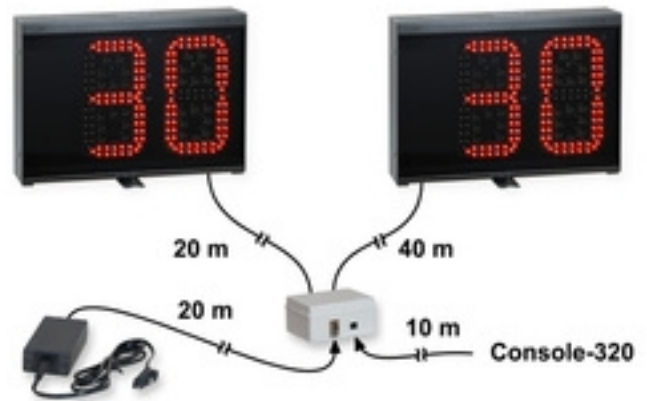

ZUBEHÖR (nicht inkl.):

• Bedienkonsole der Anzeigetafel:

1. **Console-700 Art.308-01** ...>>foto

Die Steuerung der 30-Sekunden-Anzeigen erfolgt über die "Console-700" der Spielstandanzeige, für welche wir den Anschluss an die "**Time-Console-03**" empfehlen, welche für eine bessere Handhabung seitens des für die 30-Sekunden- Anzeige zuständigen Bedieners eigens mit 3 praktischen Hebeln ausgerüstet ist.

2. **FS-24s-CONSOLE** (Art.233-10) ... >> Link ...>>foto

Wird nur benutzt, wenn Sie nicht im Besitz der **Console-700** (Art. 308-01) sind, sie dient zur **autonomen Steuerung** der 30-Sekunden Anzeigetafeln **FS-24s-H20** (für Basketball) oder der 30-Sekunden Anzeigetafeln **KIT-FS-30s** (für Wasserball).

Artikelnummern und preise (zzgl. MwSt.)

Art.259

KIT-FS-30s , Ein Paar 30s + Netzteil 24V + Kabel

Abmessungen: 2pz 41x29x8,5cm + cables cm. - Gewicht: 15.8kg.

Art.259-01

...FS-30s weitere Anzeigetafel für KIT-FS-30s

Abmessungen: 41x29x8,5cm. - Gewicht: 5,1kg.

Art.308-01 **EUR 720.00**

Console-700, Multisport-Bedienkonsole mit Display Touchscreen 7

Abmessungen: 24.5x17x8.5cm. - Gewicht: 1.35kg.

Art.232-03 **EUR 64.00**

Time-Console-03, zusätzliche Konsole für Chronometer und 24/14/30s

Abmessungen: 12x8.2x2.5cm. - Gewicht: 0.32kg.

Art.233-10

FS-24s-CONSOLE

Abmessungen: 28,3x10x6,8cm. - Gewicht: 1,2kg.