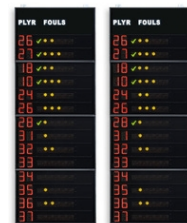

Art.262B EUR 7 890,00

**FS-414B Seitliche Statistikanzeigen
2x14 Spieler (Trikotnr. + Fouls)**
Abmessungen: 2x 120x320x11,5cm. -
Gewicht: 168kg.