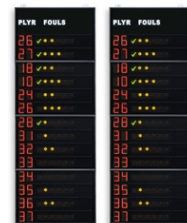

Artikelnummern und preise (zzgl. MwSt.)

Art.262C EUR 9 960,00

**FS-414C Seitliche Statistikanzeigen
2x14 Spieler (Trikotnr. +Fouls +Punkte)**
Abmessungen: 2x 120x320x11,5cm. -
Gewicht: 172kg.

Art.262B EUR 7 390,00