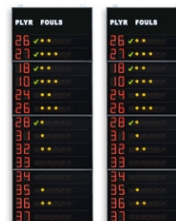

FS-414D (Art.262D)

Jeweils ein Paar seitliche Anzeigetafeln, auf denen die Trikotnr. des Spielers und die Fouls/Strafzeiten der 14 Spieler der 2 Mannschaften angezeigt werden.

Angezeigt für Basketball, Volleyball, Hallenfußball, Wasserball, Handball, usw.

ZUBEHÖR (nicht inkl.):

- **Bedienkonsole der Anzeigetafel: Art.308-01 Console-700**
 Multisport Bedienkonsole Touchscreen ist einfach im Gebrauch für die Verwaltung elektronischer Anzeigetafeln der Serien FC, FS, FW, TM, FOS. Funktion über Funk oder über Kabel. Integrierte Batterie mit durchschnittlicher Dauer von 14 Stunden.
- **Funkempfänger FS2 für Anzeigetafeln FS (Art.265-20)**
 Ermöglicht den Empfang der von der Bedienkonsole übertragenden Daten über Funk und sendet diese Daten an mehrere Anzeigetafeln über Kabel. Zuverlässige Funkverbindung: sie erfolgt mit 2.4GHz in FHSS (Frequency Hopping Spread Spectrum), das bedeutet mit Frequenzsprung-Spektrumspreizmodulation zur Vermeidung von Interferenzen. Bei der Verwendung mit Funkübertragung können die Kosten für die Verkabelung der Konsole mit den Anzeigetafeln eingespart werden.
 >> [Installation Funkempfänger Baureihe FS](#)

Artikelnummern und preise (zzgl. MwSt.)

Art.262A **EUR 4 424.00**
FS-414A Seitliche Statistikanzeigen 2x14 Spieler (Fouls)
 Abmessungen: 2x 120x320x11,5cm. -
 Gewicht: 165kg.

Art.262B **EUR 7 890.00**
FS-414B Seitliche Statistikanzeigen 2x14 Spieler (Trikotnr. + Fouls)
 Abmessungen: 2x 120x320x11,5cm. -
 Gewicht: 168kg.

Art.262C **EUR 10 160.00**
FS-414C Seitliche Statistikanzeigen 2x14 Spieler (Trikotnr. +Fouls +Punkte)
 Abmessungen: 2x 120x320x11,5cm. -
 Gewicht: 172kg.

Art.262F **EUR 10 335.00**
FS-414F Seitliche Statistikanzeigen 2x14 Spielernamen
 Abmessungen: 2x 145x300x11,5cm. -
 Gewicht: 206kg.