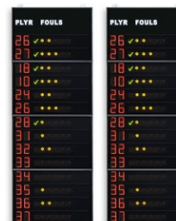

FS-414D (Art.262D)

Jeweils ein Paar seitliche Anzeigetafeln, auf denen die Trikotnr. des Spielers und die Fouls/Strafzeiten der 14 Spieler der 2 Mannschaften angezeigt werden.

Angezeigt für Basketball, Volleyball, Hallenfußball, Wasserball, Handball, usw.

ZUBEHÖR (nicht inkl.):

- **Bedienkonsole der Anzeigetafel: Art.308-01 Console-700**
 Multisport Bedienkonsole Touchscreen ist einfach im Gebrauch für die Verwaltung elektronischer Anzeigetafeln der Serien FC, FS, FW, TM, FOS. Funktion über Funk oder über Kabel. Integrierte Batterie mit durchschnittlicher Dauer von 14 Stunden.
- **Funkempfänger FS2 für Anzeigetafeln FS (Art.265-20)**
 Ermöglicht den Empfang der von der Bedienkonsole übertragenden Daten über Funk und sendet diese Daten an mehrere Anzeigetafeln über Kabel. Zuverlässige Funkverbindung: sie erfolgt mit 2.4GHz in FHSS (Frequency Hopping Spread Spectrum), das bedeutet mit Frequenzsprung-Spektrumspreizmodulation zur Vermeidung von Interferenzen. Bei der Verwendung mit Funkübertragung können die Kosten für die Verkabelung der Konsole mit den Anzeigetafeln eingespart werden.
 >> [Installation Funkempfänger Baureihe FS](#)

Artikelnummern und preise (zzgl. MwSt.)

Art.262A
FS-414A Seitliche Statistikanzeigen 2x14 Spieler (Fouls)
 Abmessungen: 2x 120x320x11,5cm. -
 Gewicht: 165kg.

Art.262B EUR 6 045,00
FS-414B Seitliche Statistikanzeigen 2x14 Spieler (Trikotnr. + Fouls)
 Abmessungen: 2x 120x320x11,5cm. -
 Gewicht: 168kg.

Art.262C EUR 7 995,00
FS-414C Seitliche Statistikanzeigen 2x14 Spieler (Trikotnr. +Fouls +Punkte)
 Abmessungen: 2x 120x320x11,5cm. -
 Gewicht: 172kg.

Art.262F
FS-414F Seitliche Statistikanzeigen 2x14 Spielern
 Abmessungen: 2x 145x300x11,5cm. -
 Gewicht: 206kg.