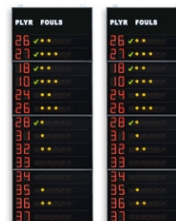

FS-414D (Art.262D)

Jeweils ein Paar seitliche Anzeigetafeln, auf denen die Trikotnr. des Spielers und die Fouls/Strafzeiten der 14 Spieler der 2 Mannschaften angezeigt werden.

Angezeigt für Basketball, Volleyball, Hallenfußball, Wasserball, Handball, usw.

ZUBEHÖR (nicht inkl.):

- **Bedienkonsole der Anzeigetafel: Art.308-01 Console-700**
 Multisport Bedienkonsole Touchscreen ist einfach im Gebrauch für die Verwaltung elektronischer Anzeigetafeln der Serien FC, FS, FW, TM, FOS. Funktion über Funk oder über Kabel. Integrierte Batterie mit durchschnittlicher Dauer von 14 Stunden.
- **Funkempfänger FS2 für Anzeigetafeln FS (Art.265-20)**
 Ermöglicht den Empfang der von der Bedienkonsole übertragenden Daten über Funk und sendet diese Daten an mehrere Anzeigetafeln über Kabel. Zuverlässige Funkverbindung: sie erfolgt mit 2.4GHz in FHSS (Frequency Hopping Spread Spectrum), das bedeutet mit Frequenzsprung-Spektrumspreizmodulation zur Vermeidung von Interferenzen. Bei der Verwendung mit Funkübertragung können die Kosten für die Verkabelung der Konsole mit den Anzeigetafeln eingespart werden.
 >> [Installation Funkempfänger Baureihe FS](#)

Artikelnummern und preise (zzgl. MwSt.)

Art.262A
FS-414A Seitliche Statistikanzeigen 2x14 Spieler (Fouls)
 Abmessungen: 2x 120x320x11,5cm. -
 Gewicht: 165kg.

Art.262B EUR 7 890.00
FS-414B Seitliche Statistikanzeigen 2x14 Spieler (Trikotnr. + Fouls)
 Abmessungen: 2x 120x320x11,5cm. -
 Gewicht: 168kg.

Art.262C EUR 10 160.00
FS-414C Seitliche Statistikanzeigen 2x14 Spieler (Trikotnr. +Fouls +Punkte)
 Abmessungen: 2x 120x320x11,5cm. -
 Gewicht: 172kg.

Art.262F
FS-414F Seitliche Statistikanzeigen 2x14 Spielernamen
 Abmessungen: 2x 145x300x11,5cm. -
 Gewicht: 206kg.