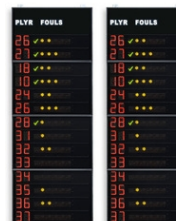

FS-414D (Art.262D)

Jeweils ein Paar seitliche Anzeigetafeln, auf denen die Trikotnr. des Spielers und die Fouls/Strafzeiten der 14 Spieler der 2 Mannschaften angezeigt werden.

Angezeigt für Basketball, Volleyball, Hallenfußball, Wasserball, Handball, usw.

ZUBEHÖR (nicht inkl.):

- **Bedienkonsole der Anzeigetafel: Art.308-01 Console-700**
 Multisport Bedienkonsole Touchscreen ist einfach im Gebrauch für die Verwaltung elektronischer Anzeigetafeln der Serien FC, FS, FW, TM, FOS. Funktion über Funk oder über Kabel. Integrierte Batterie mit durchschnittlicher Dauer von 14 Stunden.
- **Funkempfänger FS2 für Anzeigetafeln FS (Art.265-20)**
 Ermöglicht den Empfang der von der Bedienkonsole übertragenden Daten über Funk und sendet diese Daten an mehrere Anzeigetafeln über Kabel. Zuverlässige Funkverbindung: sie erfolgt mit 2.4GHz in FHSS (Frequency Hopping Spread Spectrum), das bedeutet mit Frequenzsprung-Spektrumspreizmodulation zur Vermeidung von Interferenzen. Bei der Verwendung mit Funkübertragung können die Kosten für die Verkabelung der Konsole mit den Anzeigetafeln eingespart werden.
 >> [Installation Funkempfänger Baureihe FS](#)

Artikelnummern und preise (zzgl. MwSt.)

Art.262A
FS-414A Seitliche Statistikanzeigen 2x14 Spieler (Fouls)
 Abmessungen: 2x 120x320x11,5cm. -
 Gewicht: 165kg.

Art.262B EUR 7 390.00
FS-414B Seitliche Statistikanzeigen 2x14 Spieler (Trikotnr. + Fouls)
 Abmessungen: 2x 120x320x11,5cm. -
 Gewicht: 168kg.

Art.262C EUR 9 960.00
FS-414C Seitliche Statistikanzeigen 2x14 Spieler (Trikotnr. +Fouls +Punkte)
 Abmessungen: 2x 120x320x11,5cm. -
 Gewicht: 172kg.

Art.262F
FS-414F Seitliche Statistikanzeigen 2x14 Spielern
 Abmessungen: 2x 145x300x11,5cm. -
 Gewicht: 206kg.