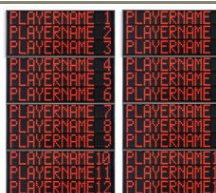

ZUBEHÖR (nicht inkl.):

- **Bedienkonsole der Anzeigetafel: Art.308-01 Console-700**
 Multisport Bedienkonsole Touchscreen ist einfach im Gebrauch für die Verwaltung elektronischer Anzeigetafeln der Serien FC, FS, FW, TM, FOS. Funktion über Funk oder über Kabel. Integrierte Batterie mit durchschnittlicher Dauer von 14 Stunden.
- **Funkempfänger FS2 für Anzeigetafeln FS (Art.265-20)**
 Ermöglicht den Empfang der von der Bedienkonsole übertragenden Daten über Funk und sendet diese Daten an mehrere Anzeigetafeln über Kabel. Zuverlässige Funkverbindung: sie erfolgt mit 2.4GHz in FHSS (Frequency Hopping Spread Spectrum), das bedeutet mit Frequenzsprung-Spektrumspreizmodulation zur Vermeidung von Interferenzen. Bei der Verwendung mit Funkübertragung können die Kosten für die Verkabelung der Konsole mit den Anzeigetafeln eingespart werden.
 >> [Installation Funkempfänger Baureihe FS](#)

Artikelnummern und preise (zzgl. MwSt.)

Art.260B EUR 6 350,00
FS-412B Seitliche Statistikanzeigen
2x12 Spieler (Trikotnr. + Fouls)
 Abmessungen: 2x 120x260x11,5cm. -
 Gewicht: 136kg.

Art.260C EUR 8 100,00
FS-412C Seitliche Statistikanzeigen
2x12 Spieler (Trikotnr. + Fouls + Punkte)
 Abmessungen: 2x 120x260x11,5cm. -
 Gewicht: 139kg.