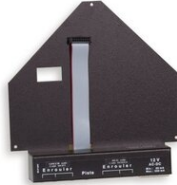

Art.826-W **EUR 83.00**
WALL ADAPTER Wandanpassungsgerät für FA-01-05
Die Steckverbinder von der Unterseite her einstecken
Abmessungen: 20,2x20,5x3,5cm. - Gewicht: 0.47kg.