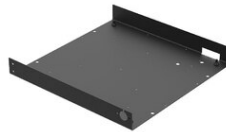

Art.900-07 **EUR 41.00**
...Boden Kabelrolle aus rostfreiem Stahl
Ersatzteil
Abmessungen: 34x33,6x4cm. - Gewicht: 1.6kg.