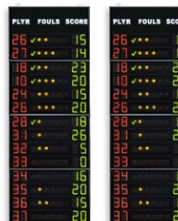

Für jeden Spieler angezeigte Funktionen (14 Spieler pro Mannschaft):

Trikotnummer des Spielers: [0-99], Ziffernhöhe 15cm.

Fouls/Strafzeit: [4 Leuchtpunkte + 1 roter Punkt], Durchmesser 3,2cm.

Punktstand: [0-99], Ziffernhöhe 15cm.

Artikelnummern und preise (zzgl. MwSt.)

Art.262B EUR 7 990,00
FS-414B Seitliche Statistikanzeigen
2x14 Spieler (Trikotnr. + Fouls)
 Abmessungen: 2x 120x320x11,5cm. -
 Gewicht: 168kg.

Art.262C EUR 10 460,00
FS-414C Seitliche Statistikanzeigen
2x14 Spieler (Trikotnr. +Fouls +Punkte)
 Abmessungen: 2x 120x320x11,5cm. -
 Gewicht: 172kg.