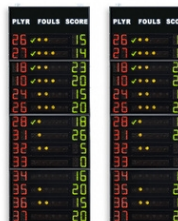

Für jeden Spieler angezeigte Funktionen (14 Spieler pro Mannschaft):

Trikotnummer des Spielers: [0-99], Ziffernhöhe 15cm.

Fouls/Strafzeit: [4 Leuchtpunkte + 1 roter Punkt], Durchmesser 3,2cm.

Punktstand: [0-99], Ziffernhöhe 15cm.

Artikelnummern und preise (zzgl. MwSt.)

Art.262B EUR 7 890,00
FS-414B Seitliche Statistikanzeigen
2x14 Spieler (Trikotnr. + Fouls)
 Abmessungen: 2x 120x320x11,5cm. -
 Gewicht: 168kg.

Art.262C EUR 10 160,00
FS-414C Seitliche Statistikanzeigen
2x14 Spieler (Trikotnr. +Fouls +Punkte)
 Abmessungen: 2x 120x320x11,5cm. -
 Gewicht: 172kg.