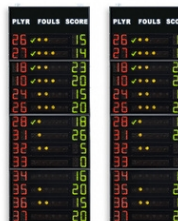

FS-414C (Art.262C)

Jeweils ein Paar seitliche Anzeigetafeln, auf denen die Trikotnr. des Spielers, die Punkte und die Fouls/Strafzeiten der 14 Spieler der 2 Mannschaften angezeigt werden.

Angezeigt für Basketball, Volleyball, Hallenfußball, Wasserball, usw.

ZUBEHÖR (nicht inkl.):

- **Bedienkonsole der Anzeigetafel: Art.308-01 Console-700**
Multisport Bedienkonsole Touchscreen ist einfach im Gebrauch für die Verwaltung elektronischer Anzeigetafeln der Serien FC, FS, FW, TM, FOS. Funktion über Funk oder über Kabel. Integrierte Batterie mit durchschnittlicher Dauer von 14 Stunden.
- **Funkempfänger FS2 für Anzeigetafeln FS (Art.265-20)**
Ermöglicht den Empfang der von der Bedienkonsole übertragenden Daten über Funk und sendet diese Daten an mehrere Anzeigetafeln über Kabel. Zuverlässige Funkverbindung: sie erfolgt mit 2.4GHz in FHSS (Frequency Hopping Spread Spectrum), das bedeutet mit Frequenzsprung-Spektrumspreizmodulation zur Vermeidung von Interferenzen. Bei der Verwendung mit Funkübertragung können die Kosten für die Verkabelung der Konsole mit den Anzeigetafeln eingespart werden.
>> [Installation Funkempfänger Baureihe FS](#)

Artikelnummern und preise (zzgl. MwSt.)

Art.262B EUR 7 890,00
FS-414B Seitliche Statistikanzeigen
2x14 Spieler (Trikotnr. + Fouls)
 Abmessungen: 2x 120x320x11,5cm. -
 Gewicht: 168kg.

Art.262C EUR 10 160,00
FS-414C Seitliche Statistikanzeigen
2x14 Spieler (Trikotnr. +Fouls +Punkte)
 Abmessungen: 2x 120x320x11,5cm. -
 Gewicht: 172kg.