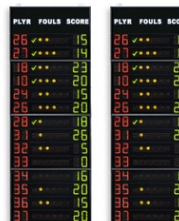

Art.262C **EUR 10 160,00**
FS-414C Seitliche Statistikanzeigen
2x14 Spieler (Trikotnr. +Fouls +Punkte)
Abmessungen: 2x 120x320x11,5cm. -
Gewicht: 172kg.

ZUBEHÖR (nicht inkl.):

- **Bedienkonsole der Anzeigetafel: Art.308-01 Console-700**
  Multisport Bedienkonsole Touchscreen ist einfach im Gebrauch für die Verwaltung elektronischer Anzeigetafeln der Serien FC, FS, FW, TM, FOS. Funktion über Funk oder über Kabel. Integrierte Batterie mit durchschnittlicher Dauer von 14 Stunden.
- **Funkempfänger FS2 für Anzeigetafeln FS (Art.265-20)**
  Ermöglicht den Empfang der von der Bedienkonsole übertragenden Daten über Funk und sendet diese Daten an mehrere Anzeigetafeln über Kabel. Zuverlässige Funkverbindung: sie erfolgt mit 2.4GHz in FHSS (Frequency Hopping Spread Spectrum), das bedeutet mit Frequenzsprung-Spektrumspreizmodulation zur Vermeidung von Interferenzen. Bei der Verwendung mit Funkübertragung können die Kosten für die Verkabelung der Konsole mit den Anzeigetafeln eingespart werden.
  >> [Installation Funkempfänger Baureihe FS](#)