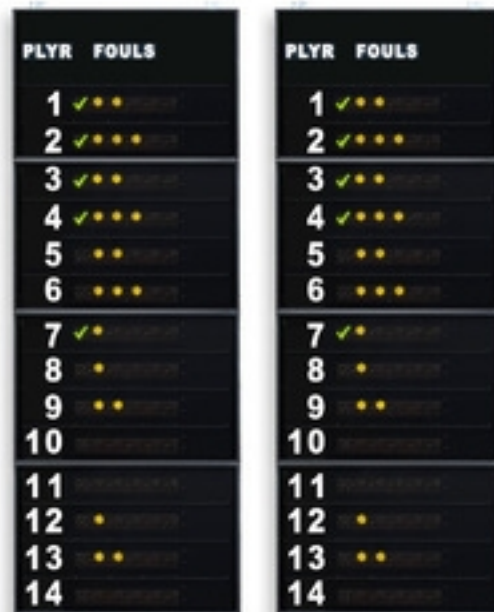

ZUBEHÖR (nicht inkl.):

- **Bedienkonsole der Anzeigetafel: Art.308-01 Console-700**
  Multisport Bedienkonsole Touchscreen ist einfach im Gebrauch für die Verwaltung elektronischer Anzeigetafeln der Serien FC, FS, FW, TM, FOS. Funktion über Funk oder über Kabel. Integrierte Batterie mit durchschnittlicher Dauer von 14 Stunden.
- **Funkempfänger FS2 für Anzeigetafeln FS (Art.265-20)**
  Ermöglicht den Empfang der von der Bedienkonsole übertragenden Daten über Funk und sendet diese Daten an mehrere Anzeigetafeln über Kabel. Zuverlässige Funkverbindung: sie erfolgt mit 2.4GHz in FHSS (Frequency Hopping Spread Spectrum), das bedeutet mit Frequenzsprung-Spektrumspreizmodulation zur Vermeidung von Interferenzen. Bei der Verwendung mit Funkübertragung können die Kosten für die Verkabelung der Konsole mit den Anzeigetafeln eingespart werden.
  >> [Installation Funkempfänger Baureihe FS](#)

Artikelnummern und preise (zzgl. MwSt.)

Art.262A

FS-414A Seitliche Statistikanzeigen 2x14 Spieler (Fouls)

Abmessungen: 2x 120x320x11,5cm. - Gewicht: 165kg.

Art.262B EUR 6 045,00

FS-414B Seitliche Statistikanzeigen 2x14 Spieler (Trikotnr. + Fouls)

Abmessungen: 2x 120x320x11,5cm. - Gewicht: 168kg.

Art.262C EUR 7 995,00

FS-414C Seitliche Statistikanzeigen 2x14 Spieler (Trikotnr. +Fouls +Punkte)

Abmessungen: 2x 120x320x11,5cm. - Gewicht: 172kg.