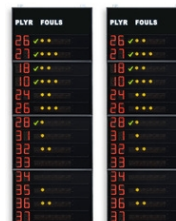

Art.262B EUR 7 390,00

FS-414B Seitliche Statistikanzeigen 2x14 Spieler (Trikotnr. + Fouls)

Abmessungen: 2x 120x320x11,5cm. - Gewicht: 168kg.