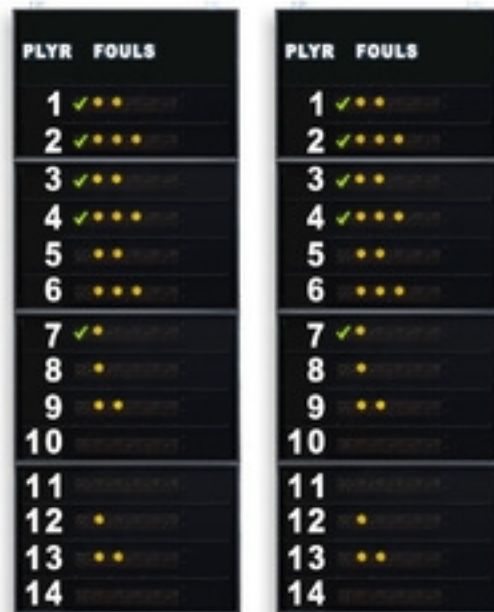

ZUBEHÖR (nicht inkl.):

- **Bedienkonsole der Anzeigetafel: Art.308-01 Console-700**
  Multisport Bedienkonsole Touchscreen ist einfach im Gebrauch für die Verwaltung elektronischer Anzeigetafeln der Serien FC, FS, FW, TM, FOS. Funktion über Funk oder über Kabel. Integrierte Batterie mit durchschnittlicher Dauer von 14 Stunden.
- **Funkempfänger FS2 für Anzeigetafeln FS (Art.265-20)**
  Ermöglicht den Empfang der von der Bedienkonsole übertragenden Daten über Funk und sendet diese Daten an mehrere Anzeigetafeln über Kabel. Zuverlässige Funkverbindung: sie erfolgt mit 2.4GHz in FHSS (Frequency Hopping Spread Spectrum), das bedeutet mit Frequenzsprung-Spektrumspreizmodulation zur Vermeidung von Interferenzen. Bei der Verwendung mit Funkübertragung können die Kosten für die Verkabelung der Konsole mit den Anzeigetafeln eingespart werden.
  >> [Installation Funkempfänger Baureihe FS](#)

Artikelnummern und preise (zzgl. MwSt.)

Art.262A

FS-414A Seitliche Statistikanzeigen 2x14 Spieler (Fouls)

Abmessungen: 2x 120x320x11,5cm. - Gewicht: 165kg.

Art.262B EUR 7 390,00

FS-414B Seitliche Statistikanzeigen 2x14 Spieler (Trikotnr. + Fouls)

Abmessungen: 2x 120x320x11,5cm. - Gewicht: 168kg.

Art.262C EUR 9 960,00

FS-414C Seitliche Statistikanzeigen 2x14 Spieler (Trikotnr. +Fouls +Punkte)

Abmessungen: 2x 120x320x11,5cm. - Gewicht: 172kg.