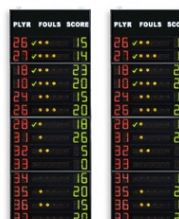

Artikelnummern und preise (zzgl. MwSt.)

Art.260B EUR 6 350.00  
**FS-412B Seitliche Statistikanzeigen 2x12 Spieler (Trikotnr. + Fouls)**  
Abmessungen: 2x 120x260x11,5cm. -  
Gewicht: 136kg.

Art.260C EUR 8 100.00  
**FS-412C Seitliche Statistikanzeigen 2x12 Spieler (Trikotnr. + Fouls + Punkte)**  
Abmessungen: 2x 120x260x11,5cm. -  
Gewicht: 139kg.

Art.262B EUR 7 890.00  
**FS-414B Seitliche Statistikanzeigen 2x14 Spieler (Trikotnr. + Fouls)**  
Abmessungen: 2x 120x320x11,5cm. -  
Gewicht: 168kg.

Art.262C EUR 10 160.00  
**FS-414C Seitliche Statistikanzeigen 2x14 Spieler (Trikotnr. +Fouls +Punkte)**  
Abmessungen: 2x 120x320x11,5cm. -  
Gewicht: 172kg.