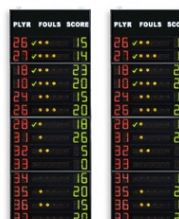

Artikelnummern und preise (zzgl. MwSt.)

Art.260B **EUR 6 350.00**
FS-412B Seitliche Statistikanzeigen 2x12 Spieler (Trikotnr. + Fouls)
Abmessungen: 2x 120x260x11,5cm. -
Gewicht: 136kg.

Art.260C **EUR 8 100.00**
FS-412C Seitliche Statistikanzeigen 2x12 Spieler (Trikotnr. + Fouls + Punkte)
Abmessungen: 2x 120x260x11,5cm. -
Gewicht: 139kg.

Art.262B **EUR 7 890.00**
FS-414B Seitliche Statistikanzeigen 2x14 Spieler (Trikotnr. + Fouls)
Abmessungen: 2x 120x320x11,5cm. -
Gewicht: 168kg.

Art.262C **EUR 10 160.00**
FS-414C Seitliche Statistikanzeigen 2x14 Spieler (Trikotnr. + Fouls + Punkte)
Abmessungen: 2x 120x320x11,5cm. -
Gewicht: 172kg.