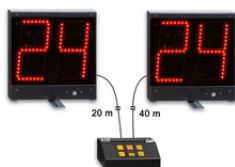

Indicatori 24 secondi

Indicatori 24 secondi, KIT24s

(art. 270) Dimensioni: 2pz 29,2x30,4x4,4cm +1pz 20x8x12,5cm.

- Per la visualizzazione del tempo di tiro e del time-out nel gioco della pallacanestro.
- Possibilità di modificare i tempi di tiro e time-out con un valore da 1 a 99 secondi.

SPORT SUGGERITI

Pallacanestro
Calcio a 5 - Futsal

Indicatori 24 secondi per Basket - serie FS e FC

Tabellone elettronico, FS-24s-H20

(art. 257) Dimensioni: 41x29x8,5cm.

Tabellone elettronico indicatore 24 secondi.

Altezza cifre 20cm - Protetto contro i colpi di palla

SPORT SUGGERITI

Pallacanestro
Calcio a 5 - Futsal
Pallanuoto

FS-24s-1, Indicatore 24 secondi omologato FIBA

(art. 258-1) Dimensioni: 70,5x60x11,5cm.

Tabellone elettronico indicatore 24 secondi e tempo di gioco. 1 lato.

(art. 258-4) Dimensioni: 75x75xH60cm.

Tabellone elettronico indicatore 24 secondi e tempo di gioco. 4 lati.

Altezza cifre 30cm e 14cm - Protetto contro i colpi di palla

SPORT SUGGERITI

Pallacanestro
Calcio a 5 - Futsal