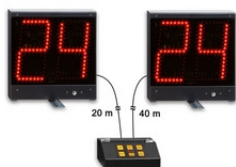

Indicatori 24 secondi

Indicatori 24 secondi, KIT24s

(art. 270) Dimensioni: 2pz 29,2x30,4x4,4cm +1pz 20x8x12,5cm.

- Per la visualizzazione del tempo di tiro e del time-out nel gioco della pallacanestro.
- Possibilità di modificare i tempi di tiro e time-out con un valore da 1 a 99 secondi.

SPORT SUGGERITI

Pallacanestro
Calcio a 5 - Futsal

Indicatori 24 secondi per Basket - serie FS e FC

Tabellone elettronico, FS-24s-H20

(art. 257) Dimensioni: 41x29x8,5cm.

Tabellone elettronico indicatore 24 secondi.

Altezza cifre 20cm - Protetto contro i colpi di palla

SPORT SUGGERITI

Pallacanestro
Calcio a 5 - Futsal
Pallanuoto

FS-24s-1, Indicatore 24 secondi omologato FIBA

(art. 258-1) Dimensioni: 70,5x60x11,5cm.

Tabellone elettronico indicatore 24 secondi e tempo di gioco. 1 lato.

(art. 258-4) Dimensioni: 75x75xH60cm.

Tabellone elettronico indicatore 24 secondi e tempo di gioco. 4 lati.

Altezza cifre 30cm e 14cm - Protetto contro i colpi di palla

SPORT SUGGERITI

Pallacanestro
Calcio a 5 - Futsal