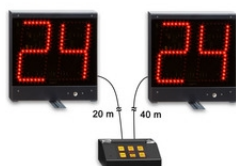

Pallacanestro > Indicatori 24 secondi - Cornici Luminose (elenco modelli)

Indicatori 24 secondi

Indicatori 24 secondi, KIT24s

EUR 442.00 (art. 270) Dimensioni: 2pz 29,2x30,4x4,4cm +1pz 20x8x12,5cm.

SPORT SUGGERITI
Pallacanestro
Calcio a 5 - Futsal

- Per la visualizzazione del tempo di tiro e del time-out nel gioco della pallacanestro.
- Possibilità di modificare i tempi di tiro e time-out con un valore da 1 a 99 secondi.

Indicatori 24 secondi per Basket - serie FS e FC

Tabellone elettronico, FS-24s-H20

EUR 335.00 (art. 257) Dimensioni: 41x29x8,5cm.

SPORT SUGGERITI
Pallacanestro
Calcio a 5 - Futsal
Pallanuoto

Tabellone elettronico indicatore 24 secondi.

Altezza cifre 20cm - Protetto contro i colpi di palla

Tabellone elettronico indicatore 24 secondi e tempo di gioco. 3 lati.

Altezza cifre 30cm e 14cm - Protetto contro i colpi di palla

FS-24s-4, Indicatore 24 secondi omologato FIBA

EUR 2 175.00 (art. 258-4) Dimensioni: 75x75xH60cm.