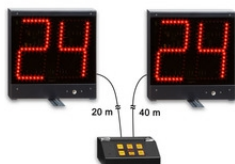

Pallacanestro > Indicatori 24 secondi - Cornici Luminose (elenco modelli)

Indicatori 24 secondi

Indicatori 24 secondi, KIT24s

EUR 442.00 (art. 270) Dimensioni: 2pz 29,2x30,4x4,4cm +1pz 20x8x12,5cm.

SPORT SUGGERITI
Pallacanestro
Calcio a 5 - Futsal

- Per la visualizzazione del tempo di tiro e del time-out nel gioco della pallacanestro.
- Possibilità di modificare i tempi di tiro e time-out con un valore da 1 a 99 secondi.

Indicatori 24 secondi per Basket - serie FS e FC

Tabellone elettronico, FS-24s-H20

EUR 335.00 (art. 257) Dimensioni: 41x29x8,5cm.

SPORT SUGGERITI
Pallacanestro
Calcio a 5 - Futsal
Pallanuoto

Tabellone elettronico indicatore 24 secondi.

Altezza cifre 20cm - Protetto contro i colpi di palla

Tabellone elettronico indicatore 24 secondi e tempo di gioco. 3 lati.

Altezza cifre 30cm e 14cm - Protetto contro i colpi di palla

FS-24s-4, Indicatore 24 secondi omologato FIBA

EUR 2 175.00 (art. 258-4) Dimensioni: 75x75xH60cm.