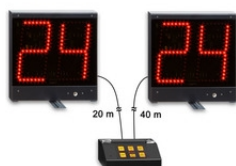

#### Indicatori 24 secondi, KIT24s

**EUR 442.00** (art. 270) Dimensioni: 2pz 29,2x30,4x4,4cm +1pz 20x8x12,5cm.

- Per la visualizzazione del tempo di tiro e del time-out nel gioco della pallacanestro.  
- Possibilità di modificare i tempi di tiro e time-out con un valore da 1 a 99 secondi.

#### Tabellone elettronico, FS-24s-H20

**EUR 335.00** (art. 257) Dimensioni: 41x29x8,5cm.

Tabellone elettronico indicatore 24 secondi.

Altezza cifre 20cm - Protetto contro i colpi di palla

**SPORT SUGGERITI**  
Pallacanestro  
Calcio a 5 - Futsal  
Pallanuoto