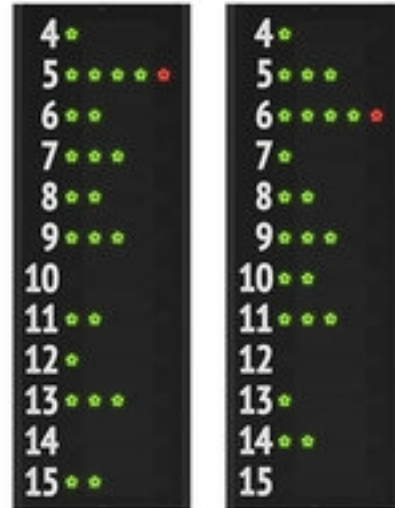

Caratteristiche tecniche per ciascuno dei 2 pannelli:

- **Dimensioni e peso:** 50x143x9cm, 11,5kg.
- **Distanza e angolo di leggibilità:** 30m, 150 gradi.
- **Non necessita di protezione frontale.** È conforme alla norma DIN 18032-3 e UNI 9554:1989 "Prova di resistenza ai colpi di palla". Oltre al risparmio del costo della protezione aggiuntiva viene anche preservata la completa visibilità e facilitato l'accesso al tabellone. [YouTube video](#)
- **Omologato FIBA.** ([info](#), [certificato FIBA](#)).
- **Facile installazione.** Istruzioni tecniche in 5 lingue. Fornito di staffe per il fissaggio a parete.
- **Dotato di cavo** per il collegamento al tabellone segnapunti centrale.
- **Robusto contenitore** in alluminio verniciato a polvere. Pannello frontale in policarbonato antiriflesso.
- **Schede di visualizzazione facilmente accessibili frontalmente**, realizzate con LED in tecnologia SMD ad ampio angolo ed alta qualità, con vita media di 100.000 ore!
- **Console di comando** (non inclusa). La gestione avviene tramite la Console di comando (vedere ACCESSORI) del tabellone segnapunti centrale.
- **Garanzia:** 2 anni ([info](#)).

ACCESSORI (non inclusi):

- **Console di comando del tabellone:** [Art.308-01 Console-700](#)
  Console touchscreen multisport di facile utilizzo per la gestione di segnapunti elettronici delle serie FC, FS, FW, TM, FOS. Funzionamento via radio o via cavo. Batteria interna con durata tipica di 14 ore.

Art.30499-30

FC12A1 Pannelli laterali con falli 12+12 giocatori per tabelloni serie FC

Dimensioni: 50x142,5x9cm. - Peso: 34,34kg.